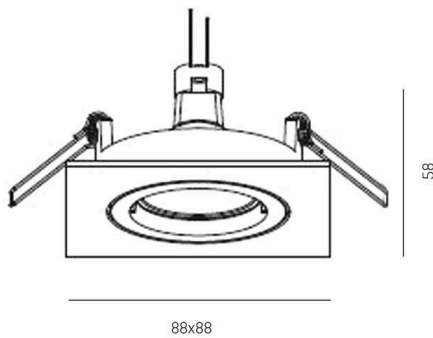

SERIE 4236 HV

8-42361hv

SERIE 4236 HV EINBAUSTRALER aus Messing, messing, Lichtaustritt direkt, schwenkbar 25°, Dimmbarkeit: nicht dimmbar, IP20,

SKIZZE

TECHNISCHE DETAILS

Leuchtmittel	QPAR 16 9W
Anzahl Fassungen	1x
Fassung	GU10
Dimmbarkeit	nicht dimmbar
Lichtaustritt	direkt
Spannung	220-240V 50/60Hz
Länge [mm]	88
Breite [mm]	88
Höhe [mm]	100
Deckenausschnitt [mm]	68
Einbautiefe [mm]	120
Schutzart	IP20
Schutzklasse	Schutzklasse I
Material	Messing
Farbe Leuchte	messing
Nettogewicht [kg]	0,15
EAN-Nummer	9010506372359