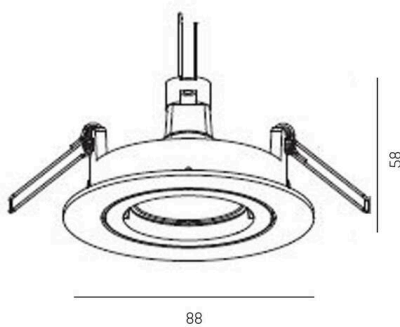

SERIE 332 HV

8-33246hv

SERIE 332 HV EINBAUSTRALER aus Aluminium, nickel gebürstet, Lichtaustritt direkt, schwenkbar 25°, Dimmbarkeit: nicht dimmbar, IP20,

SKIZZE

TECHNISCHE DETAILS

Leuchtmittel	QPAR 16 9W
Anzahl Fassungen	1x
Fassung	GU10
Dimmbarkeit	nicht dimmbar
Lichtaustritt	direkt
Spannung	220-240V 50/60Hz
Höhe [mm]	58
Durchmesser [mm]	89
Deckenausschnitt [mm]	70
Einbautiefe [mm]	125
Schutzart	IP20
Schutzklasse	Schutzklasse I
Material	Aluminium
Farbe Leuchte	nickel gebürstet
Nettogewicht [kg]	0,14
EAN-Nummer	9008905797057