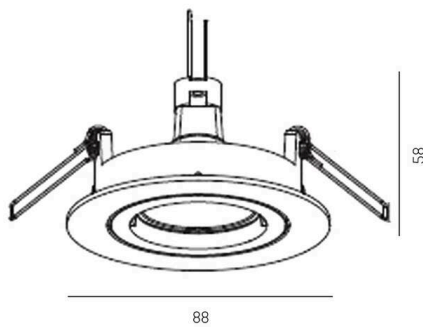

SERIE 332 HV

8-3327hv

SERIE 332 HV EINBAUSTRALER aus Aluminium, weiß, ähnlich RAL 9003, Lichtaustritt direkt, schwenkbar 25°, Dimmbarkeit: nicht dimmbar, IP20,

SKIZZE

TECHNISCHE DETAILS

Leuchtmittel	QPAR 16 9W
Anzahl Fassungen	1x
Fassung	GU10
Dimmbarkeit	nicht dimmbar
Lichtaustritt	direkt
Spannung	220-240V 50/60Hz
Höhe [mm]	58
Durchmesser [mm]	89
Deckenausschnitt [mm]	70
Einbautiefe [mm]	125
Schutzart	IP20
Schutzklasse	Schutzklasse I
Material	Aluminium
Farbe Leuchte	weiß
RAL	9003
Nettogewicht [kg]	0,14
EAN-Nummer	9008905797026