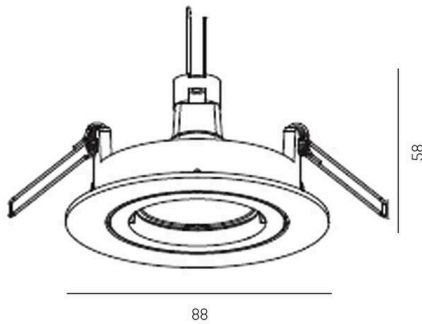

SERIE 332 HV

8-3327hv

SERIE 332 HV SPOT ENCASTRÉ en aluminium, blanc, RAL 9003, émission direct, pivotant sur 25°, gradation: non dimmable, IP20

ILLUSTRATION

DONNÉES TECHNIQUES

Ampoule	QPAR 16 9W
Nombre de sources	1x
Douille	GU10
Gradation	non dimmable
Émission de lumière	direct
Tension	220-240V 50/60Hz
Hauteur [mm]	58
Diamètre [mm]	89
Dimension de la découpe plafond [mm]	70
Profondeur d'encastrement [mm]	125
Type de protection	IP20
Classe de protection	classe de protection I
Matériau	aluminium
Couleur du luminaire	blanc
RAL	9003
Poids net [kg]	0,14
EAN numéro	9008905797026