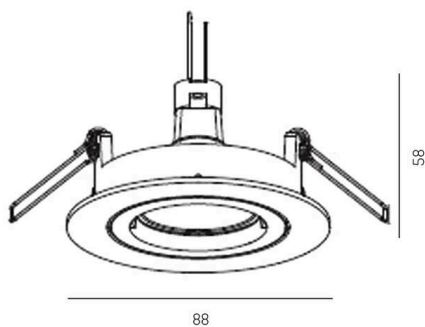

## SERIE 332 HV

8-3321hv

SERIE 332 HV SPOT ENCASTRÉ en laiton, laiton, émission direct, pivotant sur 25°, gradation: non dimmable, IP20

## ILLUSTRATION

## DONNÉES TECHNIQUES

Ampoule	QPAR 16 9W
Nombre de sources	1x
Douille	GU10
Gradation	non dimmable
Émission de lumière	direct
Tension	220-240V 50/60Hz
Hauteur [mm]	58
Diamètre [mm]	89
Dimension de la découpe plafond [mm]	70
Profondeur d'encastrement [mm]	125
Type de protection	IP20
Classe de protection	classe de protection I
Matériau	laiton
Couleur du luminaire	laiton
Poids net [kg]	0,14
EAN numéro	9010506324921