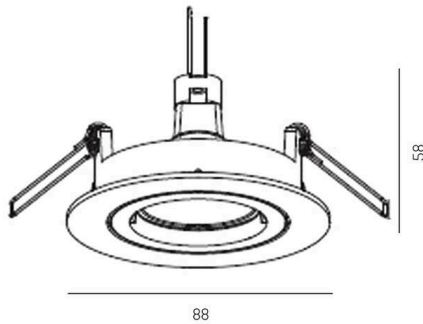

SERIE 332 HV

8-3321hv

SERIE 332 HV EINBAUSTRAHLER aus Messing, messing, Lichtaustritt direkt, schwenkbar 25°, Dimmbarkeit: nicht dimmbar, IP20,

SKIZZE

TECHNISCHE DETAILS

Leuchtmittel	QPAR 16 9W
Anzahl Fassungen	1x
Fassung	GU10
Dimmbarkeit	nicht dimmbar
Lichtaustritt	direkt
Spannung	220-240V 50/60Hz
Höhe [mm]	58
Durchmesser [mm]	89
Deckenausschnitt [mm]	70
Einbautiefe [mm]	125
Schutzart	IP20
Schutzklasse	Schutzklasse I
Material	Messing
Farbe Leuchte	messing
Nettogewicht [kg]	0,14
EAN-Nummer	9010506324921