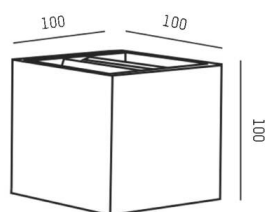

**NEXT**

**472-291008ag**

NEXT W LUMINAIRE EN APPLIQUE MURALE en aluminium, anthracite, RAL 7016, émission direct/indirect, avec driver, max. 350mA, gradation: non dimmable, IP54

**ILLUSTRATION**

**DONNÉES TECHNIQUES**

Ampoule	LED
Puissance système [W]	7,5
Flux lumineux [lm]	355
Courant secondaire [mA]	350
Température de couleur	3000K
CRI	>90
Driver	avec driver
Gradation	non dimmable
Émission de lumière	direct/indirect
Tension	220-240V 50/60Hz
Longueur [mm]	100
Largeur [mm]	100
Hauteur [mm]	100
Projection [mm]	100
Type de protection	IP54
Classe de protection	classe de protection I
Matériau	aluminium
Couleur du luminaire	anthracite
RAL	7016
Durée de vie [h]	L80 B10 20 000
Classe d'efficacité énergétique	D
Poids net [kg]	0,96
EAN numéro	9008905803727