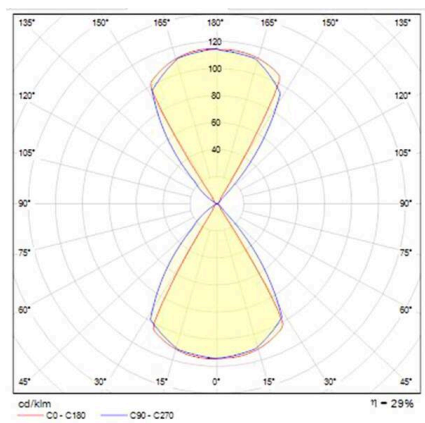

**NEXT**

**472-291008ag**

NEXT W LUMINAIRE EN APPLIQUE MURALE en aluminium, anthracite, RAL 7016, émission direct/indirect, avec driver, max. 350mA, gradation: non dimmable, IP54

**ILLUSTRATION**

**DONNÉES TECHNIQUES**

Ampoule	LED
Puissance système [W]	7,5
Flux lumineux [lm]	355
Courant secondaire [mA]	350
Température de couleur	3000K
CRI	>90
Driver	avec driver
Gradation	non dimmable
Émission de lumière	direct/indirect
Tension	220-240V 50/60Hz
Longueur [mm]	100
Largeur [mm]	100
Hauteur [mm]	100
Projection [mm]	100
Type de protection	IP54
Classe de protection	classe de protection I
Matériau	aluminium
Couleur du luminaire	anthracite
RAL	7016
Durée de vie [h]	L80 B10 20 000
Classe d'efficacité énergétique	D
Poids net [kg]	0,96
EAN numéro	9008905803727

**COURBE PHOTOMÉTRIQUE**

Label énergie

Les valeurs indiquées sont des valeurs assignées. La puissance et le flux lumineux sous soumis à une tolérance d'environ 10 %. Tolérance de la température de couleur: +/- 150 K. Sauf indication contraire, les valeurs s'appliquent à une température ambiante de 25 °C.