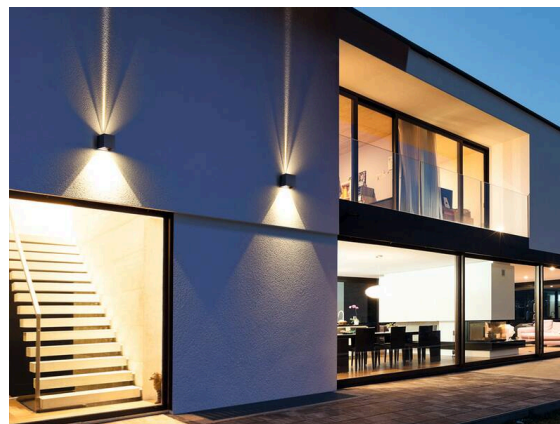

**NEXT**

**472-291008ag**

NEXT W LUMINAIRE EN APPLIQUE MURALE en aluminium, anthracite, RAL 7016, émission direct/indirect, avec driver, max. 350mA, gradation: non dimmable, IP54

**ILLUSTRATION**

**DONNÉES TECHNIQUES**