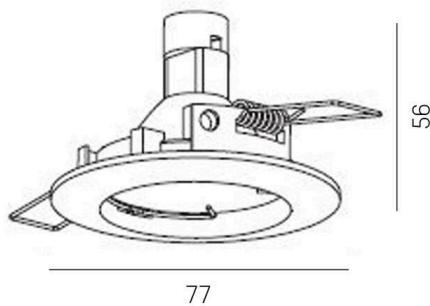

SERIE 146 HV

8-1466hv

SERIE 146 HV EINBAUSTRALER aus Aluminium, schwarz, ähnlich RAL 9011, Lichtaustritt direkt, Dimmbarkeit: nicht dimmbar, IP20,

SKIZZE

TECHNISCHE DETAILS

Leuchtmittel	QPAR 16 9W
Anzahl Fassungen	1x
Fassung	GU10
Dimmbarkeit	nicht dimmbar
Lichtaustritt	direkt
Spannung	220-240V 50/60Hz
Höhe [mm]	56
Durchmesser [mm]	78
Deckenausschnitt [mm]	65
Einbautiefe [mm]	113
Schutzart	IP20
Schutzklasse	Schutzklasse I
Material	Aluminium
Farbe Leuchte	schwarz
RAL	9011
Nettogewicht [kg]	0,06
EAN-Nummer	9010506058710