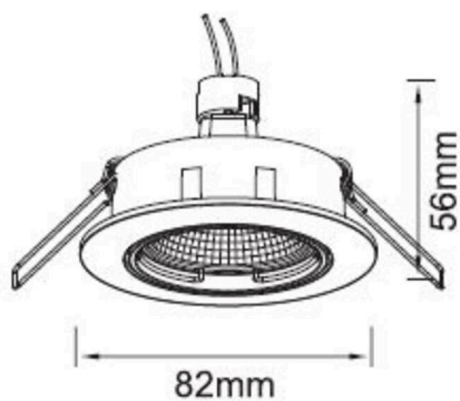

## SERIE 68 HV

8-686hv

SERIE 68 HV SPOT ENCASTRÉ en aluminium, noir, RAL 9011, émission direct, pivotant sur 30°, gradation: non dimmable, IP20

## ILLUSTRATION

## DONNÉES TECHNIQUES

Ampoule	QPAR 16 9W
Nombre de sources	1x
Douille	GU10
Gradation	non dimmable
Émission de lumière	direct
Tension	220-240V 50/60Hz
Hauteur [mm]	56
Diamètre [mm]	82
Dimension de la découpe plafond [mm]	70
Profondeur d'encastrement [mm]	110
Type de protection	IP20
Classe de protection	classe de protection I
Matériau	aluminium
Couleur du luminaire	noir
RAL	9011
Poids net [kg]	0,15
EAN numéro	9008905808685