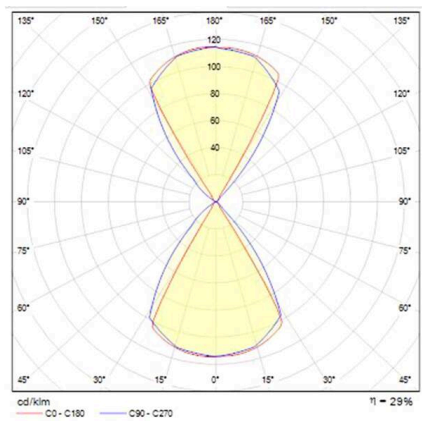

NEXT

472-291008bngng1

NEXT W LUMINAIRE EN APPLIQUE MURALE en aluminium, noir or, RAL 9005/1036, émission direct/indirect, avec driver, max. 350mA, gradation: non dimmable, IP54

ILLUSTRATION

DONNÉES TECHNIQUES

Ampoule	LED
Puissance système [W]	7,5
Flux lumineux [lm]	455
Courant secondaire [mA]	350
Température de couleur	3000K
CRI	>90
Driver	avec driver
Gradation	non dimmable
Émission de lumière	direct/indirect
Tension	220-240V 50/60Hz
Longueur [mm]	100
Largeur [mm]	100
Hauteur [mm]	100
Projection [mm]	100
Type de protection	IP54
Classe de protection	classe de protection I
Matériau	aluminium
Couleur du luminaire	noir or
RAL	9005/1036
Durée de vie [h]	L80 B10 20 000
Classe d'efficacité énergétique	D
Poids net [kg]	0,80
EAN numéro	9008905845734

COURBE PHOTOMÉTRIQUE

Label énergie

Les valeurs indiquées sont des valeurs assignées. La puissance et le flux lumineux sous soumis à une tolérance d'environ 10 %. Tolérance de la température de couleur: +/- 150 K. Sauf indication contraire, les valeurs s'appliquent à une température ambiante de 25 °C.