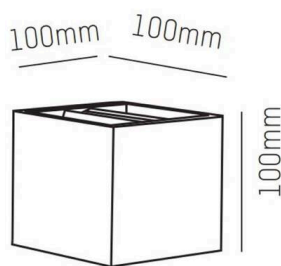

NEXT

472-291008bngng1

NEXT W LUMINAIRE EN APPLIQUE MURALE en aluminium, noir or, RAL 9005/1036, émission direct/indirect, avec driver, max. 350mA, gradation: non dimmable, IP54

ILLUSTRATION

DONNÉES TECHNIQUES

Ampoule	LED
Puissance système [W]	7,5
Flux lumineux [lm]	455
Courant secondaire [mA]	350
Température de couleur	3000K
CRI	>90
Driver	avec driver
Gradation	non dimmable
Émission de lumière	direct/indirect
Tension	220-240V 50/60Hz
Longueur [mm]	100
Largeur [mm]	100
Hauteur [mm]	100
Projection [mm]	100
Type de protection	IP54
Classe de protection	classe de protection I
Matériau	aluminium
Couleur du luminaire	noir or
RAL	9005/1036
Durée de vie [h]	L80 B10 20 000
Classe d'efficacité énergétique	D
Poids net [kg]	0,80
EAN numéro	9008905845734

COURBE PHOTOMÉTRIQUE

Label énergie

Les valeurs indiquées sont des valeurs assignées. La puissance et le flux lumineux sous soumis à une tolérance d'environ 10 %. Tolérance de la température de couleur: +/- 150 K. Sauf indication contraire, les valeurs s'appliquent à une température ambiante de 25 °C.