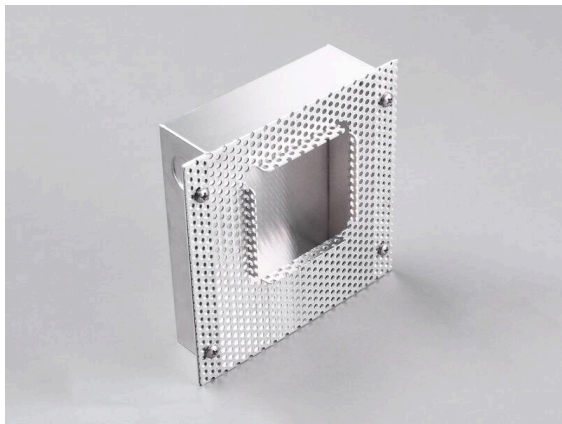

WINDOW

305-5058

scatola ad incasso in foglio zincato, cornice ad incasso incluso, adattato per WINDOW & PAN

DETTAGLI TECNICI

Dimmerabilità	non dimmerabile
Lunghezza [mm]	138
Larghezza [mm]	142
Dimensione taglio soffitto [mm]	140x125x50
Prof. d'incasso [mm]	38
Classe di protezione	IP20
Materiale	metallo
Colore base	galvanizzato
Peso netto [kg]	0,14
EAN numero	9008905795442