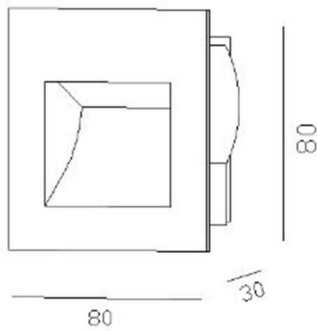

WINDOW

305-5058

scatola ad incasso in foglio zincato, cornice ad incasso incluso, adattato per WINDOW & PAN

DETTAGLI TECNICI

Dimmerabilità	non dimmerabile
Lunghezza [mm]	138
Larghezza [mm]	142
Dimensione taglio soffitto [mm]	140x125x50
Prof. d'incasso [mm]	38
Classe di protezione	IP20
Materiale	metallo
Colore base	galvanizzato
Peso netto [kg]	0,14
EAN numero	9008905795442

Etichetta energetica

DISEGNO

I valori indicati sono nominali. Tolleranza della potenza e del flusso luminoso +/- 10%.
Tolleranza della temperatura colore: +/- 150 K. I valori sono riferiti ad una temperatura ambiente di 25°C, salvo diversa indicazione.