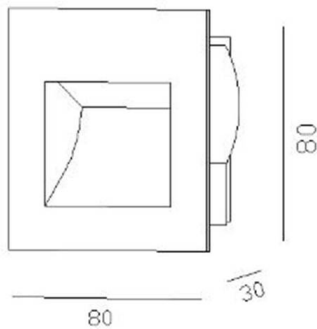

WINDOW

305-5058

nicht geeignet für Sichtbeton

TECHNISCHE DETAILS

Dimmbarkeit	nicht dimmbar
Länge [mm]	138
Breite [mm]	142
Deckenausschnitt [mm]	140x125x50
Einbautiefe [mm]	38
Schutzart	IP20
Material	Metall
Farbe Leuchte	verzinkt
Nettogewicht [kg]	0,14
EAN-Nummer	9008905795442

Energie Label

SKIZZE

Die Werte sind Bemessungswerte. Leistung und Lichtstrom unterliegen initial einer Toleranz von +/- 10%.
Toleranz der Farbtemperatur: +/- 150 K. Die Werte gelten, wenn nicht anders angegeben, für eine Umgebungstemperatur von 25°C.