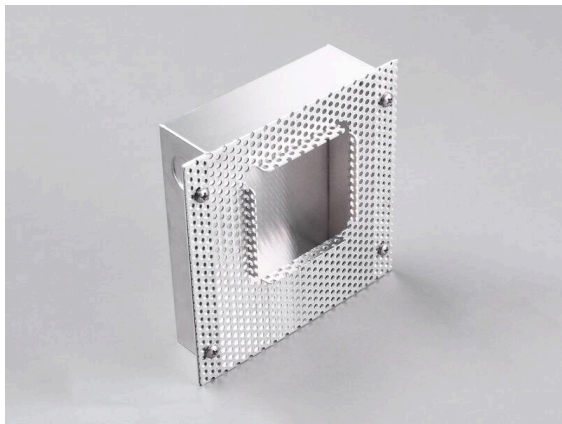

WINDOW

305-5058

nicht geeignet für Sichtbeton

TECHNISCHE DETAILS

Dimmbarkeit	nicht dimmbar
Länge [mm]	138
Breite [mm]	142
Deckenausschnitt [mm]	140x125x50
Einbautiefe [mm]	38
Schutzart	IP20
Material	Metall
Farbe Leuchte	verzinkt
Nettogewicht [kg]	0,14
EAN-Nummer	9008905795442