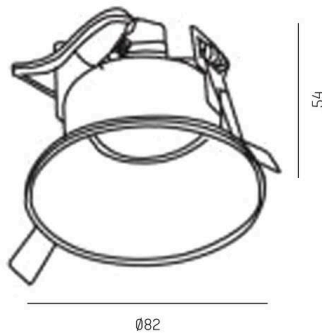

**SERIE 3380 HV**

**8-33807hv**

SERIE 3380 HV EINBAUSTRALER aus Aluminium, weiß, ähnlich RAL 9003, Lichtaustritt direkt, Dimmbarkeit: nicht dimmbar, IP20,

**SKIZZE**

**TECHNISCHE DETAILS**

Leuchtmittel	QPAR 16 9W
Anzahl Fassungen	1x
Fassung	GU10
Dimmbarkeit	nicht dimmbar
Lichtaustritt	direkt
Spannung	220-240V 50/60Hz
Höhe [mm]	84
Durchmesser [mm]	81
Deckenausschnitt [mm]	75
Einbautiefe [mm]	157
Schutzart	IP20
Schutzklasse	Schutzklasse I
Material	Aluminium
Farbe Leuchte	weiß
RAL	9003
Nettogewicht [kg]	0,09
EAN-Nummer	9008905779107

Energie Label

Die Werte sind Bemessungswerte. Leistung und Lichtstrom unterliegen initial einer Toleranz von +/- 10%.  
Toleranz der Farbtemperatur: +/- 150 K. Die Werte gelten, wenn nicht anders angegeben, für eine Umgebungstemperatur von 25°C.