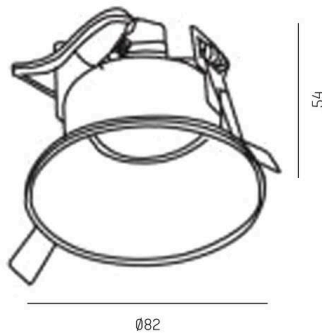

SERIE 3380 HV

8-33807hv

SERIE 3380 HV EINBAUSTRALER aus Aluminium, weiß, ähnlich RAL 9003, Lichtaustritt direkt, Dimmbarkeit: nicht dimmbar, IP20,

SKIZZE

TECHNISCHE DETAILS

Leuchtmittel	QPAR 16 9W
Anzahl Fassungen	1x
Fassung	GU10
Dimmbarkeit	nicht dimmbar
Lichtaustritt	direkt
Spannung	220-240V 50/60Hz
Höhe [mm]	84
Durchmesser [mm]	81
Deckenausschnitt [mm]	75
Einbautiefe [mm]	157
Schutzart	IP20
Schutzklasse	Schutzklasse I
Material	Aluminium
Farbe Leuchte	weiß
RAL	9003
Nettogewicht [kg]	0,09
EAN-Nummer	9008905779107

Energie Label

Die Werte sind Bemessungswerte. Leistung und Lichtstrom unterliegen initial einer Toleranz von +/- 10%.
Toleranz der Farbtemperatur: +/- 150 K. Die Werte gelten, wenn nicht anders angegeben, für eine Umgebungstemperatur von 25°C.