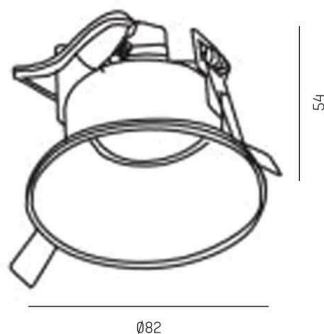

## SERIE 3380 HV

8-33807hv

SERIE 3380 HV SPOT ENCASTRÉ en aluminium, blanc, RAL 9003, émission direct, gradation: non dimmable, IP20

## ILLUSTRATION

## DONNÉES TECHNIQUES

Ampoule	QPAR 16 9W
Nombre de sources	1x
Douille	GU10
Gradation	non dimmable
Émission de lumière	direct
Tension	220-240V 50/60Hz
Hauteur [mm]	84
Diamètre [mm]	81
Dimension de la découpe plafond [mm]	75
Profondeur d'encastrement [mm]	157
Type de protection	IP20
Classe de protection	classe de protection I
Matériau	aluminium
Couleur du luminaire	blanc
RAL	9003
Poids net [kg]	0,09
EAN numéro	9008905779107