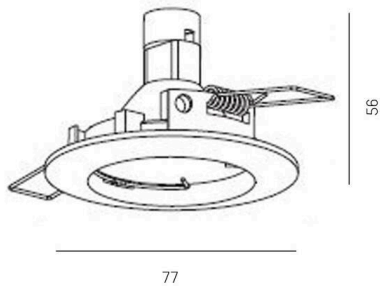

SERIE 146 HV

8-14646hv

SERIE 146 HV EINBAUSTRALER aus Aluminium, nickel, Lichtaustritt direkt, Dimmbarkeit: nicht dimmbar, IP20,

SKIZZE

TECHNISCHE DETAILS

Leuchtmittel	QPAR 16 9W
Anzahl Fassungen	1x
Fassung	GU10
Dimmbarkeit	nicht dimmbar
Lichtaustritt	direkt
Spannung	220-240V 50/60Hz
Höhe [mm]	56
Durchmesser [mm]	78
Deckenausschnitt [mm]	65
Einbautiefe [mm]	113
Schutzart	IP20
Schutzklasse	Schutzklasse I
Material	Aluminium
Farbe Leuchte	nickel
Nettogewicht [kg]	0,10
EAN-Nummer	9008905915215