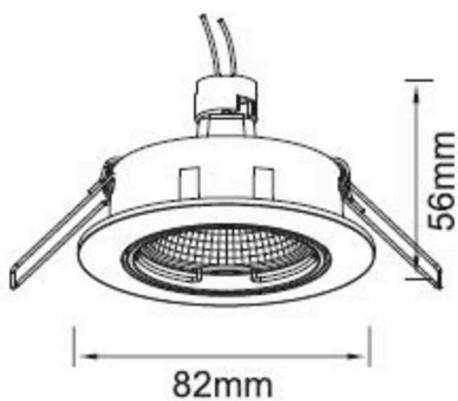

## SERIE 68 HV

8-687hv

SERIE 68 HV SPOT ENCASTRÉ en aluminium, blanc, RAL 9003, émission direct, pivotant sur 30°, gradation: non dimmable, IP20

## ILLUSTRATION

## DONNÉES TECHNIQUES

Ampoule	QPAR 16 9W
Nombre de sources	1x
Douille	GU10
Gradation	non dimmable
Émission de lumière	direct
Tension	220-240V 50/60Hz
Hauteur [mm]	56
Diamètre [mm]	82
Dimension de la découpe plafond [mm]	70
Profondeur d'encastrement [mm]	110
Type de protection	IP20
Classe de protection	classe de protection I
Matériau	aluminium
Couleur du luminaire	blanc
RAL	9003
Poids net [kg]	0,15
EAN numéro	9008905779084