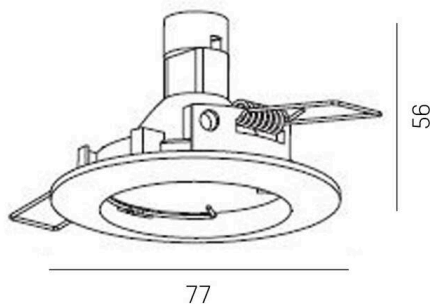

SERIE 146 HV

8-1464hv

SERIE 146 HV EINBAUSTRALER aus Aluminium, chrom, Lichtaustritt direkt, Dimmbarkeit: nicht dimmbar, IP20,

SKIZZE

TECHNISCHE DETAILS

Leuchtmittel	QPAR 16 9W
Anzahl Fassungen	1x
Fassung	GU10
Dimmbarkeit	nicht dimmbar
Lichtaustritt	direkt
Spannung	220-240V 50/60Hz
Höhe [mm]	56
Durchmesser [mm]	78
Deckenausschnitt [mm]	65
Einbautiefe [mm]	113
Schutzart	IP20
Schutzklasse	Schutzklasse I
Material	Aluminium
Farbe Leuchte	chrom
Nettogewicht [kg]	0,10
EAN-Nummer	9008905779060