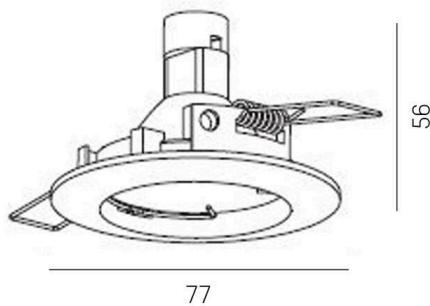

**SERIE 146 HV**

**8-1467hv**

SERIE 146 HV EINBAUSTRAHLER aus Aluminium, weiß, ähnlich RAL 9003, Lichtaustritt direkt, Dimmbarkeit: nicht dimmbar, IP20,

**SKIZZE**

**TECHNISCHE DETAILS**

Leuchtmittel	QPAR 16 9W
Anzahl Fassungen	1x
Fassung	GU10
Dimmbarkeit	nicht dimmbar
Lichtaustritt	direkt
Spannung	220-240V 50/60Hz
Höhe [mm]	56
Durchmesser [mm]	78
Deckenausschnitt [mm]	65
Einbautiefe [mm]	113
Schutzart	IP20
Schutzklasse	Schutzklasse I
Material	Aluminium
Farbe Leuchte	weiß
RAL	9003
Nettogewicht [kg]	0,10
EAN-Nummer	9008905808692