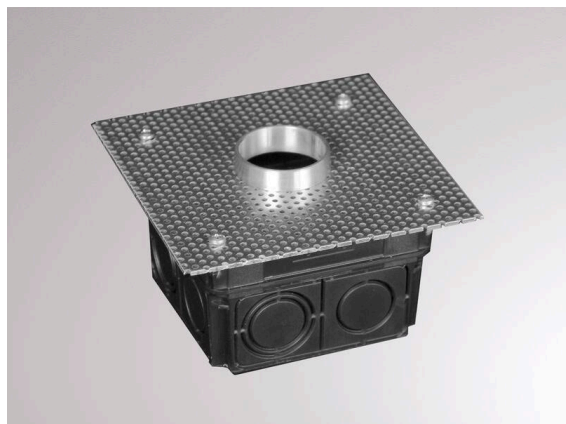

**KADO**

**56-ak7542**

UNTERPUTZKLEMMDOSE AK75 KADO, DM 42mm, Achtung:  
 nur LED Konverter der Serie  
 75-MPL passen in die Unterputzklemmdose

**TECHNISCHE DETAILS**

Dimmbarkeit	nicht dimmbar
Länge [mm]	100
Breite [mm]	100
Höhe [mm]	60
Durchmesser [mm]	42
Einbautiefe [mm]	52
Schutzart	IP54
Material	Kunststoff
Nettogewicht [kg]	0,05
EAN-Nummer	9008905310843