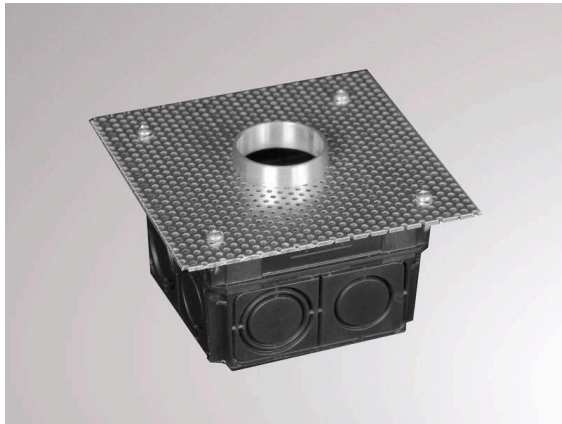

**RADO**

**56-ak7530**

UNTERKLEMPPUTZDOSE für Rado, DM 30mm, Achtung: nur LED  
 Konverter der Serie 75-MPL passen in  
 die Unterputzklemmdose

**TECHNISCHE DETAILS**

Dimmbarkeit	nicht dimmbar
Länge [mm]	100
Breite [mm]	100
Höhe [mm]	60
Durchmesser [mm]	30
Einbautiefe [mm]	52
Schutzart	IP54
Material	Kunststoff
Nettogewicht [kg]	0,05
EAN-Nummer	9008905310829