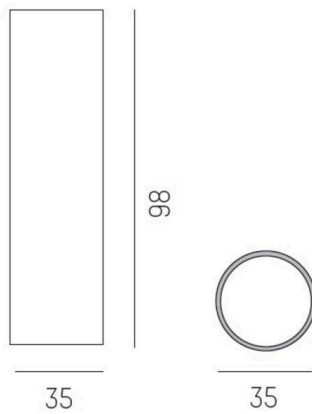

**RADO**

**56-be9805**

Betoneinbauhülse, Aluminium, für Strahler Rado

**TECHNISCHE DETAILS**

Dimmbarkeit	nicht dimmbar
Länge [mm]	98
Durchmesser [mm]	35
Schutzart	IP54
Material	Aluminium
Nettogewicht [kg]	0,05
EAN-Nummer	9008905310867

Energie Label

**SKIZZE**

Die Werte sind Bemessungswerte. Leistung und Lichtstrom unterliegen initial einer Toleranz von +/- 10%.  
Toleranz der Farbtemperatur: +/- 150 K. Die Werte gelten, wenn nicht anders angegeben, für eine Umgebungstemperatur von 25°C.