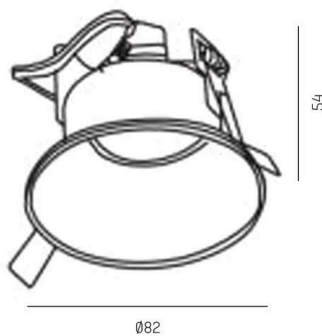

SERIE 3380 HV

8-33806hv

SERIE 3380 HV EINBAUSTRAHLER aus Aluminium, schwarz, ähnlich RAL 9011, Lichtaustritt direkt, Dimmbarkeit: nicht dimmbar, IP20,

SKIZZE

TECHNISCHE DETAILS

| | |
|-----------------------|------------------|
| Leuchtmittel | QPAR 16 9W |
| Anzahl Fassungen | 1x |
| Fassung | GU10 |
| Dimmbarkeit | nicht dimmbar |
| Lichtaustritt | direkt |
| Spannung | 220-240V 50/60Hz |
| Höhe [mm] | 84 |
| Durchmesser [mm] | 81 |
| Deckenausschnitt [mm] | 75 |
| Einbautiefe [mm] | 157 |
| Schutzart | IP20 |
| Schutzklasse | Schutzklasse I |
| Material | Aluminium |
| Farbe Leuchte | schwarz |
| RAL | 9011 |
| Nettogewicht [kg] | 0,11 |
| EAN-Nummer | 9008905797033 |

Energie Label

Die Werte sind Bemessungswerte. Leistung und Lichtstrom unterliegen initial einer Toleranz von +/- 10%.
Toleranz der Farbtemperatur: +/- 150 K. Die Werte gelten, wenn nicht anders angegeben, für eine Umgebungstemperatur von 25°C.