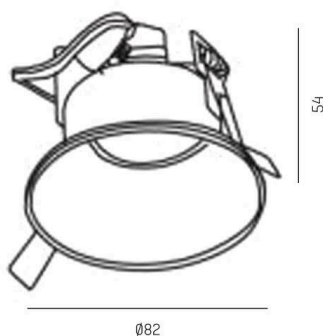

SERIE 3380 HV

8-33806hv

SERIE 3380 HV SPOT ENCASTRÉ en aluminium, noir, RAL 9011, émission direct, gradation: non dimmable, IP20

ILLUSTRATION

DONNÉES TECHNIQUES

Ampoule	QPAR 16 9W
Nombre de sources	1x
Douille	GU10
Gradation	non dimmable
Émission de lumière	direct
Tension	220-240V 50/60Hz
Hauteur [mm]	84
Diamètre [mm]	81
Dimension de la découpe plafond [mm]	75
Profondeur d'encastrement [mm]	157
Type de protection	IP20
Classe de protection	classe de protection I
Matériau	aluminium
Couleur du luminaire	noir
RAL	9011
Poids net [kg]	0,11
EAN numéro	9008905797033