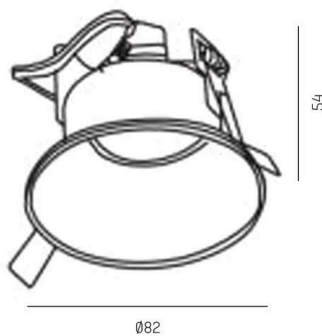

**SERIE 3380 HV**

**8-33806hv**

SERIE 3380 HV EINBAUSTRAHLER aus Aluminium, schwarz, ähnlich RAL 9011, Lichtaustritt direkt, Dimmbarkeit: nicht dimmbar, IP20,

**SKIZZE**

**TECHNISCHE DETAILS**

Leuchtmittel	QPAR 16 9W
Anzahl Fassungen	1x
Fassung	GU10
Dimmbarkeit	nicht dimmbar
Lichtaustritt	direkt
Spannung	220-240V 50/60Hz
Höhe [mm]	84
Durchmesser [mm]	81
Deckenausschnitt [mm]	75
Einbautiefe [mm]	157
Schutzart	IP20
Schutzklasse	Schutzklasse I
Material	Aluminium
Farbe Leuchte	schwarz
RAL	9011
Nettogewicht [kg]	0,11
EAN-Nummer	9008905797033

Energie Label

Die Werte sind Bemessungswerte. Leistung und Lichtstrom unterliegen initial einer Toleranz von +/- 10%.  
Toleranz der Farbtemperatur: +/- 150 K. Die Werte gelten, wenn nicht anders angegeben, für eine Umgebungstemperatur von 25°C.