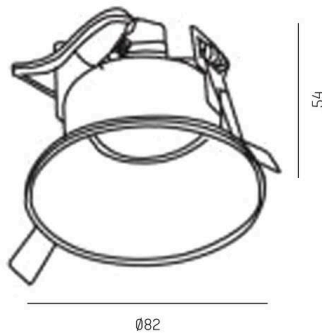

**SERIE 3380 HV**

**8-33806hv**

SERIE 3380 HV EINBAUSTRALER aus Aluminium, schwarz, ähnlich RAL 9011, Lichtaustritt direkt, Dimmbarkeit: nicht dimmbar, IP20,

**SKIZZE**

**TECHNISCHE DETAILS**

Leuchtmittel	QPAR 16 9W
Anzahl Fassungen	1x
Fassung	GU10
Dimmbarkeit	nicht dimmbar
Lichtaustritt	direkt
Spannung	220-240V 50/60Hz
Höhe [mm]	84
Durchmesser [mm]	81
Deckenausschnitt [mm]	75
Einbautiefe [mm]	157
Schutzart	IP20
Schutzklasse	Schutzklasse I
Material	Aluminium
Farbe Leuchte	schwarz
RAL	9011
Nettogewicht [kg]	0,11
EAN-Nummer	9008905797033

Energie Label

Die Werte sind Bemessungswerte. Leistung und Lichtstrom unterliegen initial einer Toleranz von +/- 10%.  
Toleranz der Farbtemperatur: +/- 150 K. Die Werte gelten, wenn nicht anders angegeben, für eine Umgebungstemperatur von 25°C.