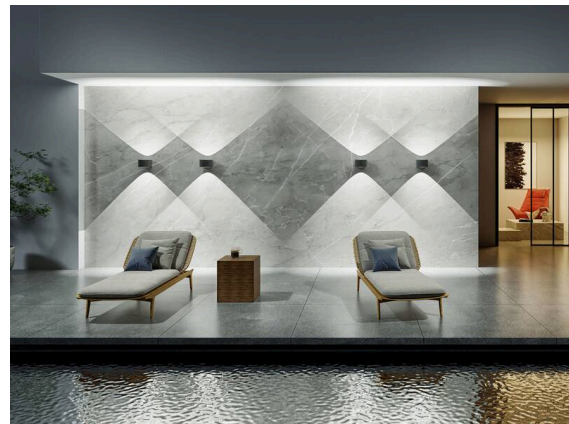

**FOCO**

**100-01190110**

FOCO W WANDAUFBAULEUCHTE aus Aluminium, anthrazit, ähnlich RAL 7024, hochwertige Glaslinse Ausstrahlwinkel 100°, Lichtaustritt direkt/- indirekt, max. 500mA, Dimmbarkeit: nicht dimmbar, IP54,