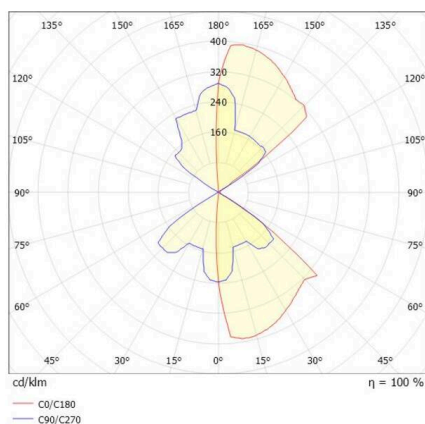

**FOCO**

**100-01190110**

FOCO W WANDAUFBAULEUCHTE aus Aluminium, anthrazit, ähnlich RAL 7024, hochwertige Glaslinse Ausstrahlwinkel 100°, Lichtaustritt direkt/- indirekt, max. 500mA, Dimmbarkeit: nicht dimmbar, IP54,

**SKIZZE**

**TECHNISCHE DETAILS**

Leuchtmittel	LED
Systemleistung [W]	11
Lichtstrom [lm]	550
Strom sekundärseitig [mA]	500
Lichtfarbe	3000K
CRI	>80
Optik	hochwertige Glaslinse
Dimmbarkeit	nicht dimmbar
Lichtaustritt	direkt/- indirekt
Ausstrahlwinkel	100°
Spannung	220-240V 50/60Hz
Länge [mm]	121
Breite [mm]	107
Höhe [mm]	78
Schutzart	IP54
Schutzklasse	Schutzklasse I
Stoßfestigkeit	IK10
Material	Aluminium
Farbe Leuchte	anthrazit
RAL	7024
Lebensdauer [h]	L80 B10 20 000
Energieeffizienzklasse	F
Nettogewicht [kg]	0,99
EAN-Nummer	9010506619966

**LICHTVERTEILUNGSKURVE**

Energie Label

Die Werte sind Bemessungswerte. Leistung und Lichtstrom unterliegen initial einer Toleranz von +/- 10%. Toleranz der Farbtemperatur: +/- 150 K. Die Werte gelten, wenn nicht anders angegeben, für eine Umgebungstemperatur von 25°C.