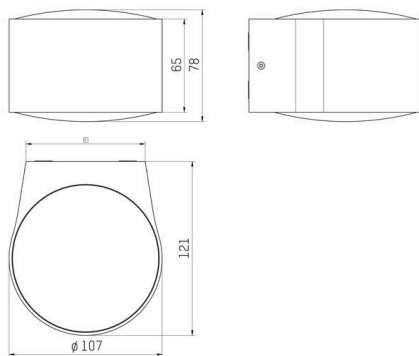

**FOCO**

**100-01190110**

FOCO W WANDAUFBAULEUCHTE aus Aluminium, anthrazit, ähnlich RAL 7024, hochwertige Glaslinse Ausstrahlwinkel 100°, Lichtaustritt direkt/- indirekt, max. 500mA, Dimmbarkeit: nicht dimmbar, IP54,

**SKIZZE**

**TECHNISCHE DETAILS**

Leuchtmittel	LED
Systemleistung [W]	11
Lichtstrom [lm]	550
Strom sekundärseitig [mA]	500
Lichtfarbe	3000K
CRI	>80
Optik	hochwertige Glaslinse
Dimmbarkeit	nicht dimmbar
Lichtaustritt	direkt/- indirekt
Ausstrahlwinkel	100°
Spannung	220-240V 50/60Hz
Länge [mm]	121
Breite [mm]	107
Höhe [mm]	78
Schutzart	IP54
Schutzklasse	Schutzklasse I
Stoßfestigkeit	IK10
Material	Aluminium
Farbe Leuchte	anthrazit
RAL	7024
Lebensdauer [h]	L80 B10 20 000
Energieeffizienzklasse	F
Nettogewicht [kg]	0,99
EAN-Nummer	9010506619966

**LICHTVERTEILUNGSKURVE**

Energie Label

Die Werte sind Bemessungswerte. Leistung und Lichtstrom unterliegen initial einer Toleranz von +/- 10%. Toleranz der Farbtemperatur: +/- 150 K. Die Werte gelten, wenn nicht anders angegeben, für eine Umgebungstemperatur von 25°C.