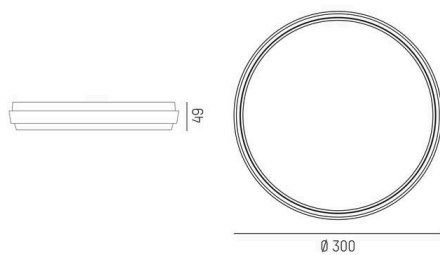

SOPO

100-r30190740

SOPO ROUND L SD WAND-DECKEN AUFBAULEUCHTE aus Aluminium, grau, ähnlich RAL 7042, Polycarbonat Abdeckung Ausstrahlwinkel 110°, Lichtaustritt direkt, mit Betriebsgerät, Dimmbarkeit: nicht dimmbar, IP54,

SKIZZE

TECHNISCHE DETAILS

Leuchtmittel	LED
Systemleistung [W]	30
Lichtstrom [lm]	2860
Lichtfarbe	3000K
CRI	>80
Optik	Polycarbonat Abdeckung
Betriebsgerät	mit Betriebsgerät
Dimmbarkeit	nicht dimmbar
Lichtaustritt	direkt
Ausstrahlwinkel	110°
Spannung	220-240V 50/60Hz

Höhe [mm]	49
Durchmesser [mm]	300
Schutzart	IP54
Schutzklasse	Schutzklasse I
Stoßfestigkeit	IK10

Material	Aluminium
Farbe Leuchte	grau
RAL	7042
Lebensdauer [h]	L80 B10 20 000
Energieeffizienzklasse	D

Nettogewicht [kg]	1,23
EAN-Nummer	9010506456585

LICHTVERTEILUNGSKURVE

Energie Label

Die Werte sind Bemessungswerte. Leistung und Lichtstrom unterliegen initial einer Toleranz von +/- 10%.
Toleranz der Farbtemperatur: +/- 150 K. Die Werte gelten, wenn nicht anders angegeben, für eine Umgebungstemperatur von 25°C.