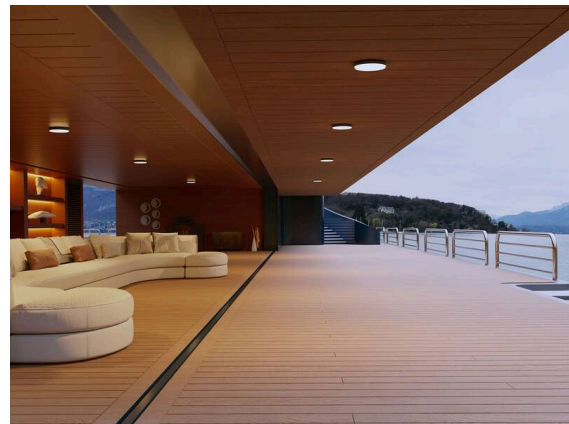

SOPO

100-r30190740

SOPO ROUND L SD WAND-DECKEN AUFBAULEUCHTE aus Aluminium, grau, ähnlich RAL 7042, Polycarbonat Abdeckung Ausstrahlwinkel 110°, Lichtaustritt direkt, mit Betriebsgerät, Dimmbarkeit: nicht dimmbar, IP54,