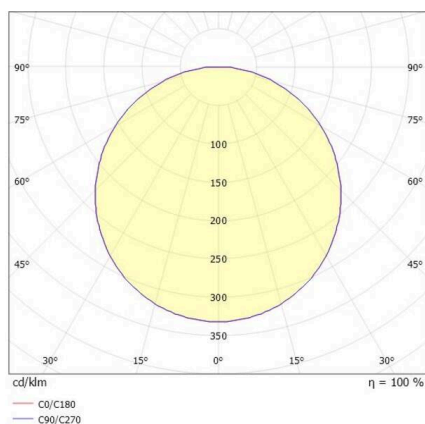

SKIZZE

TECHNISCHE DETAILS

Leuchtmittel	LED
Systemleistung [W]	30
Lichtstrom [lm]	2860
Lichtfarbe	3000K
CRI	>80
Optik	Polycarbonat Abdeckung
Betriebsgerät	mit Betriebsgerät
Dimmbarkeit	nicht dimmbar
Lichtaustritt	direkt
Ausstrahlwinkel	110°
Spannung	220-240V 50/60Hz

Höhe [mm]	49
Durchmesser [mm]	300
Schutzart	IP54
Schutzklasse	Schutzklasse I
Stoßfestigkeit	IK10

Material	Aluminium
Farbe Leuchte	grau
RAL	7042
Lebensdauer [h]	L80 B10 20 000
Energieeffizienzklasse	D

Nettogewicht [kg]	1,23
EAN-Nummer	9010506456585

LICHTVERTEILUNGSKURVE

Energie Label

Die Werte sind Bemessungswerte. Leistung und Lichtstrom unterliegen initial einer Toleranz von +/- 10%.
Toleranz der Farbtemperatur: +/- 150 K. Die Werte gelten, wenn nicht anders angegeben, für eine Umgebungstemperatur von 25°C.