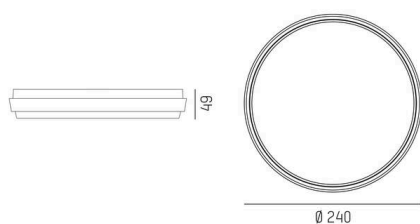

SOPO

100-r24190740

SOPO ROUND M SD LUMINAIRE EN SAILLIE POUR PLAFOND ET MUR en aluminium, gris, RAL 7042, diffuseur en polycarbonate angle de rayonnement 110°, émission direct, avec driver, gradation: non dimmable, IP54

ILLUSTRATION

DONNÉES TECHNIQUES

Ampoule	LED
Puissance système [W]	25
Flux lumineux [lm]	2570
Température de couleur	3000K
CRI	>80
Cache (Diffuseur)	diffuseur en polycarbonate
Driver	avec driver
Gradation	non dimmable
Émission de lumière	direct
Angle de rayonnement	110°
Tension	220-240V 50/60Hz
Hauteur [mm]	49
Diamètre [mm]	240
Type de protection	IP54
Classe de protection	classe de protection I
Valeur IK	IK10
Matériau	aluminium
Couleur du luminaire	gris
RAL	7042
Durée de vie [h]	L80 B10 20 000
Classe d'efficacité énergétique	D

COURBE PHOTOMÉTRIQUE

Label énergie

Les valeurs indiquées sont des valeurs assignées. La puissance et le flux lumineux sous soumis à une tolérance d'environ 10 %. Tolérance de la température de couleur: +/- 150 K. Sauf indication contraire, les valeurs s'appliquent à une température ambiante de 25 °C.