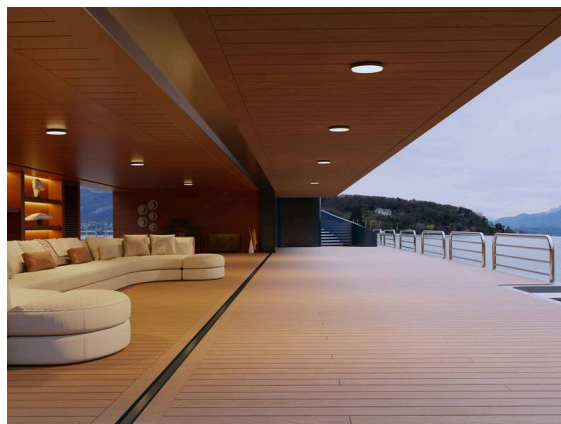

SOPO

100-r24190740

SOPO ROUND M SD LUMINAIRE EN SAILLIE POUR PLAFOND ET MUR en aluminium, gris, RAL 7042, diffuseur en polycarbonate angle de rayonnement 110°, émission direct, avec driver, gradation: non dimmable, IP54