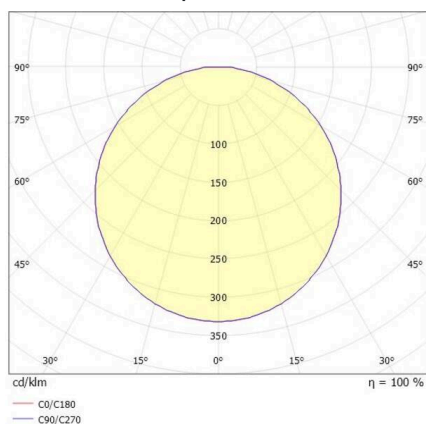

SOPO

100-r24190740

SOPO ROUND M SD LUMINAIRE EN SAILLIE POUR PLAFOND ET MUR en aluminium, gris, RAL 7042, diffuseur en polycarbonate angle de rayonnement 110°, émission direct, avec driver, gradation: non dimmable, IP54

ILLUSTRATION

DONNÉES TECHNIQUES

Ampoule	LED
Puissance système [W]	25
Flux lumineux [lm]	2570
Température de couleur	3000K
CRI	>80
Cache (Diffuseur)	diffuseur en polycarbonate
Driver	avec driver
Gradation	non dimmable
Émission de lumière	direct
Angle de rayonnement	110°
Tension	220-240V 50/60Hz
Hauteur [mm]	49
Diamètre [mm]	240
Type de protection	IP54
Classe de protection	classe de protection I
Valeur IK	IK10
Matériau	aluminium
Couleur du luminaire	gris
RAL	7042
Durée de vie [h]	L80 B10 20 000
Classe d'efficacité énergétique	D

COURBE PHOTOMÉTRIQUE

Label énergie

Les valeurs indiquées sont des valeurs assignées. La puissance et le flux lumineux sous soumis à une tolérance d'environ 10 %. Tolérance de la température de couleur: +/- 150 K. Sauf indication contraire, les valeurs s'appliquent à une température ambiante de 25 °C.