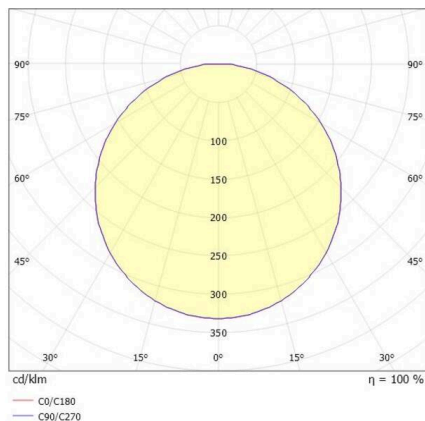

**ILLUSTRATION**

**DONNÉES TECHNIQUES**

Ampoule	LED
Puissance système [W]	25
Flux lumineux [lm]	2570
Courant secondaire [mA]	500
Température de couleur	3000K
CRI	>80
Cache (Diffuseur)	diffuseur en polycarbonate avec driver
Driver	non dimmable
Gradation	direct
Émission de lumière	110°
Angle de rayonnement	220-240V 50/60Hz
Tension	

Hauteur [mm]	49
Diamètre [mm]	240
Type de protection	IP54
Classe de protection	classe de protection I
Valeur IK	IK10

Matériau	aluminium
Couleur du luminaire	gris
RAL	7042
Durée de vie [h]	L80 B10 20 000
Classe d'efficacité énergétique	D

Poids net [kg]	0,83
EAN numéro	9010506456578

**COURBE PHOTOMÉTRIQUE**

Label énergie

Les valeurs indiquées sont des valeurs assignées. La puissance et le flux lumineux sous soumis à une tolérance d'environ 10 %. Tolérance de la température de couleur: +/- 150 K. Sauf indication contraire, les valeurs s'appliquent à une température ambiante de 25 °C.