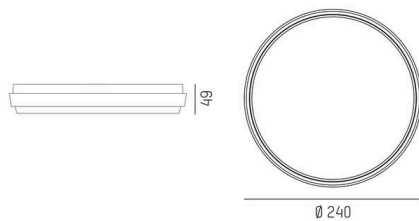

**SOPO**

**100-r24190740**

SOPO ROUND M SD LUMINAIRE EN SAILLIE POUR PLAFOND ET MUR en aluminium, gris, RAL 7042, diffuseur en polycarbonate angle de rayonnement 110°, émission direct, avec driver, max. 500mA, gradation: non dimmable, IP54

**ILLUSTRATION**

**DONNÉES TECHNIQUES**

Ampoule	LED
Puissance système [W]	25
Flux lumineux [lm]	2570
Courant secondaire [mA]	500
Température de couleur	3000K
CRI	>80
Cache (Diffuseur)	diffuseur en polycarbonate avec driver
Driver	non dimmable
Gradation	direct
Émission de lumière	110°
Angle de rayonnement	220-240V 50/60Hz
Tension	

Hauteur [mm]	49
Diamètre [mm]	240
Type de protection	IP54
Classe de protection	classe de protection I
Valeur IK	IK10

Matériau	aluminium
Couleur du luminaire	gris
RAL	7042
Durée de vie [h]	L80 B10 20 000
Classe d'efficacité énergétique	D

Poids net [kg]	0,83
EAN numéro	9010506456578

**COURBE PHOTOMÉTRIQUE**

Label énergie

Les valeurs indiquées sont des valeurs assignées. La puissance et le flux lumineux sous soumis à une tolérance d'environ 10 %. Tolérance de la température de couleur: +/- 150 K. Sauf indication contraire, les valeurs s'appliquent à une température ambiante de 25 °C.