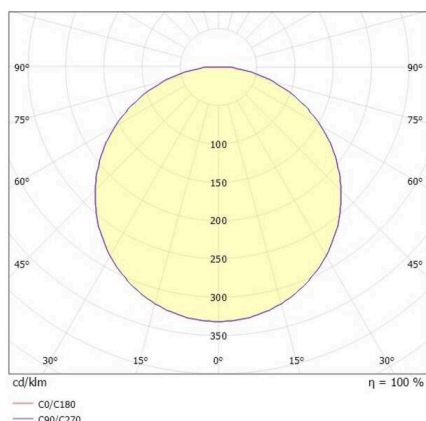

SOPO

100-r24190740

SOPO ROUND M SD WAND-DECKEN AUFBAULEUCHTE aus Aluminium, grau, ähnlich RAL 7042, Polycarbonat Abdeckung Ausstrahlwinkel 110°, Lichtaustritt direkt, mit Betriebsgerät, max. 500mA, Dimmbarkeit: nicht dimmbar, IP54,

SKIZZE

TECHNISCHE DETAILS

Leuchtmittel	LED
Systemleistung [W]	25
Lichtstrom [lm]	2570
Strom sekundärseitig [mA]	500
Lichtfarbe	3000K
CRI	>80
Optik	Polycarbonat Abdeckung mit Betriebsgerät
Betriebsgerät	mit Betriebsgerät
Dimmbarkeit	nicht dimmbar
Lichtaustritt	direkt
Ausstrahlwinkel	110°
Spannung	220-240V 50/60Hz
Höhe [mm]	49
Durchmesser [mm]	240
Schutzart	IP54
Schutzklasse	Schutzklasse I
Stoßfestigkeit	IK10
Material	Aluminium
Farbe Leuchte	grau
RAL	7042
Lebensdauer [h]	L80 B10 20 000
Energieeffizienzklasse	D
Nettogewicht [kg]	0,83
EAN-Nummer	9010506456578

LICHTVERTEILUNGSKURVE

Energie Label

Die Werte sind Bemessungswerte. Leistung und Lichtstrom unterliegen initial einer Toleranz von +/- 10%. Toleranz der Farbtemperatur: +/- 150 K. Die Werte gelten, wenn nicht anders angegeben, für eine Umgebungstemperatur von 25°C.