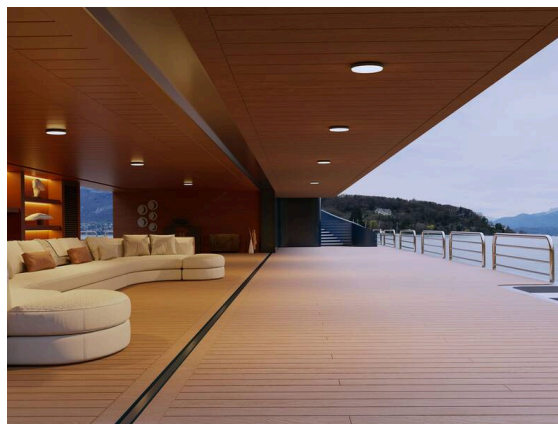

SOPO

100-r24190740

SOPO ROUND M SD WAND-DECKEN AUFBAULEUCHTE aus Aluminium, grau, ähnlich RAL 7042, Polycarbonat Abdeckung Ausstrahlwinkel 110°, Lichtaustritt direkt, mit Betriebsgerät, max. 500mA, Dimmbarkeit: nicht dimmbar, IP54,