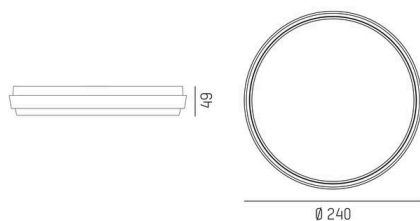

SOPO

100-r24190740

SOPO ROUND M SD WAND-DECKEN AUFBAULEUCHTE aus Aluminium, grau, ähnlich RAL 7042, Polycarbonat Abdeckung Ausstrahlwinkel 110°, Lichtaustritt direkt, mit Betriebsgerät, max. 500mA, Dimmbarkeit: nicht dimmbar, IP54,

SKIZZE

TECHNISCHE DETAILS

Leuchtmittel	LED
Systemleistung [W]	25
Lichtstrom [lm]	2570
Strom sekundärseitig [mA]	500
Lichtfarbe	3000K
CRI	>80
Optik	Polycarbonat Abdeckung mit Betriebsgerät
Betriebsgerät	mit Betriebsgerät
Dimmbarkeit	nicht dimmbar
Lichtaustritt	direkt
Ausstrahlwinkel	110°
Spannung	220-240V 50/60Hz
Höhe [mm]	49
Durchmesser [mm]	240
Schutzart	IP54
Schutzklasse	Schutzklasse I
Stoßfestigkeit	IK10
Material	Aluminium
Farbe Leuchte	grau
RAL	7042
Lebensdauer [h]	L80 B10 20 000
Energieeffizienzklasse	D
Nettogewicht [kg]	0,83
EAN-Nummer	9010506456578

LICHTVERTEILUNGSKURVE

Energie Label

Die Werte sind Bemessungswerte. Leistung und Lichtstrom unterliegen initial einer Toleranz von +/- 10%. Toleranz der Farbtemperatur: +/- 150 K. Die Werte gelten, wenn nicht anders angegeben, für eine Umgebungstemperatur von 25°C.