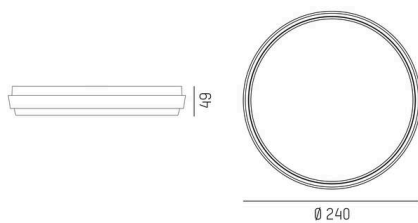

SOPO

100-r24190110

SOPO ROUND M SD LUMINAIRE EN SAILLIE POUR PLAFOND ET MUR en aluminium, anthracite, RAL 7024, diffuseur en polycarbonate angle de rayonnement 110°, émission direct, avec driver, gradation: non dimmable, IP54

ILLUSTRATION

DONNÉES TECHNIQUES

Ampoule	LED
Puissance système [W]	25
Flux lumineux [lm]	2570
Température de couleur	3000K
CRI	>80
Cache (Diffuseur)	diffuseur en polycarbonate
Driver	avec driver
Gradation	non dimmable
Émission de lumière	direct
Angle de rayonnement	110°
Tension	220-240V 50/60Hz

Hauteur [mm]	49
Diamètre [mm]	240
Type de protection	IP54
Classe de protection	classe de protection I
Valeur IK	IK10

Matériau	aluminium
Couleur du luminaire	anthracite
RAL	7024
Durée de vie [h]	L80 B10 20 000
Classe d'efficacité énergétique	D

Poids net [kg]	0,83
EAN numéro	9010506456608

COURBE PHOTOMÉTRIQUE

Label énergie

Les valeurs indiquées sont des valeurs assignées. La puissance et le flux lumineux sous soumis à une tolérance d'environ 10 %. Tolérance de la température de couleur: +/- 150 K. Sauf indication contraire, les valeurs s'appliquent à une température ambiante de 25 °C.