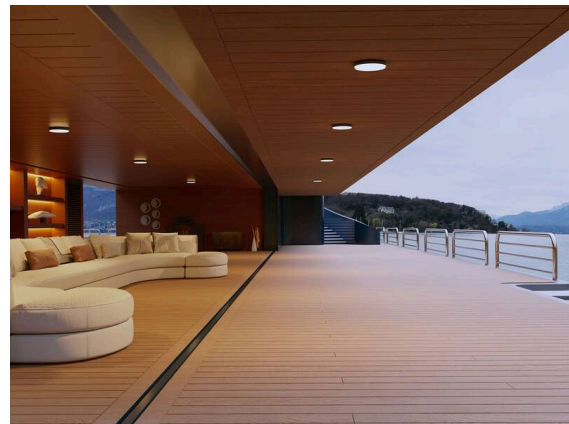

SOPO

100-r24190110

SOPO ROUND M SD LUMINAIRE EN SAILLIE POUR PLAFOND ET MUR en aluminium, anthracite, RAL 7024, diffuseur en polycarbonate angle de rayonnement 110°, émission direct, avec driver, gradation: non dimmable, IP54