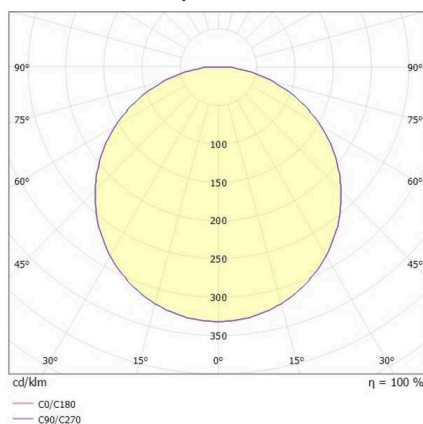

ILLUSTRATION

DONNÉES TECHNIQUES

Ampoule	LED
Puissance système [W]	25
Flux lumineux [lm]	2570
Température de couleur	3000K
CRI	>80
Cache (Diffuseur)	diffuseur en polycarbonate
Driver	avec driver
Gradation	non dimmable
Émission de lumière	direct
Angle de rayonnement	110°
Tension	220-240V 50/60Hz

Hauteur [mm]	49
Diamètre [mm]	240
Type de protection	IP54
Classe de protection	classe de protection I
Valeur IK	IK10

Matériau	aluminium
Couleur du luminaire	anthracite
RAL	7024
Durée de vie [h]	L80 B10 20 000
Classe d'efficacité énergétique	D

Poids net [kg]	0,83
EAN numéro	9010506456608

COURBE PHOTOMÉTRIQUE

Label énergie

Les valeurs indiquées sont des valeurs assignées. La puissance et le flux lumineux sous soumis à une tolérance d'environ 10 %. Tolérance de la température de couleur: +/- 150 K. Sauf indication contraire, les valeurs s'appliquent à une température ambiante de 25 °C.