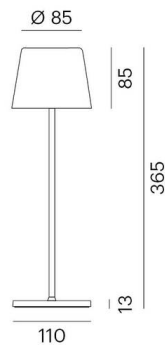

**AESTA**

**100-50009y00**

AESTA ACCU T TISCHLEUCHTE gelb, ähnlich RAL 1012, Ausstrahlwinkel 100°, Lichtaustritt direkt, Akku 4400mA, Dimmbarkeit: Touch Dim, Kabel Ladekabel 1500mm, IP65, max. 9h autonomer Betrieb,

**SKIZZE**

**TECHNISCHE DETAILS**

Leuchtmittel	LED
Systemleistung [W]	2
Lichtstrom [lm]	185
Lichtfarbe	3000K
CRI	>80
Betriebsgerät	Akku 4400mA
Dimmbarkeit	Touch Dim
Lichtaustritt	direkt
Ausstrahlwinkel	100°
Spannung	3,7 VDC
Breite [mm]	100
Höhe [mm]	365
Durchmesser [mm]	110
Schutzart	IP65
Schutzklasse	Schutzklasse III
Stoßfestigkeit	IK06
Farbe Leuchte	gelb
RAL	1012
Kabel	Ladekabel 1500mm
Lebensdauer [h]	L80 B10 20 000
Energieeffizienzklasse	A
Nettogewicht [kg]	0,83
EAN-Nummer	9010506217032

**LICHTVERTEILUNGSKURVE**

Energie Label

Die Werte sind Bemessungswerte. Leistung und Lichtstrom unterliegen initial einer Toleranz von +/- 10%. Toleranz der Farbtemperatur: +/- 150 K. Die Werte gelten, wenn nicht anders angegeben, für eine Umgebungstemperatur von 25°C.