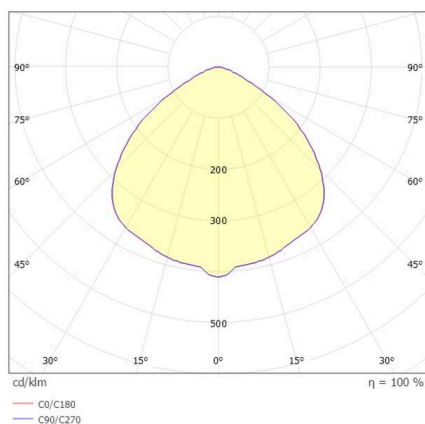

**AESTA**

**100-50009y00**

AESTA ACCU T TISCHLEUCHTE gelb, ähnlich RAL 1012, Ausstrahlwinkel 100°, Lichtaustritt direkt, Akku 4400mA, Dimmbarkeit: Touch Dim, Kabel Ladekabel 1500mm, IP65, max. 9h autonomer Betrieb,

**SKIZZE**

**TECHNISCHE DETAILS**

Leuchtmittel	LED
Systemleistung [W]	2
Lichtstrom [lm]	185
Lichtfarbe	3000K
CRI	>80
Betriebsgerät	Akku 4400mA
Dimmbarkeit	Touch Dim
Lichtaustritt	direkt
Ausstrahlwinkel	100°
Spannung	3,7 VDC
Breite [mm]	100
Höhe [mm]	365
Durchmesser [mm]	110
Schutzart	IP65
Schutzklasse	Schutzklasse III
Stoßfestigkeit	IK06
Farbe Leuchte	gelb
RAL	1012
Kabel	Ladekabel 1500mm
Lebensdauer [h]	L80 B10 20 000
Energieeffizienzklasse	A
Nettogewicht [kg]	0,83
EAN-Nummer	9010506217032

**LICHTVERTEILUNGSKURVE**

Energie Label

Die Werte sind Bemessungswerte. Leistung und Lichtstrom unterliegen initial einer Toleranz von +/- 10%. Toleranz der Farbtemperatur: +/- 150 K. Die Werte gelten, wenn nicht anders angegeben, für eine Umgebungstemperatur von 25°C.