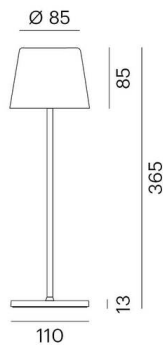

AESTA

100-50009g00

AESTA ACCU T TISCHLEUCHTE grün, ähnlich RAL 6000, Ausstrahlwinkel 100°, Lichtaustritt direkt, Akku 4400mA, Dimmbarkeit: Touch Dim, Kabel Ladekabel 1500mm, IP65, max. 9h autonomer Betrieb,

SKIZZE

TECHNISCHE DETAILS

Leuchtmittel	LED
Systemleistung [W]	2
Lichtstrom [lm]	185
Lichtfarbe	3000K
CRI	>80
Betriebsgerät	Akku 4400mA
Dimmbarkeit	Touch Dim
Lichtaustritt	direkt
Ausstrahlwinkel	100°
Spannung	3,7 VDC
Breite [mm]	100
Höhe [mm]	365
Durchmesser [mm]	110
Schutzart	IP65
Schutzklasse	Schutzklasse III
Stoßfestigkeit	IK06
Farbe Leuchte	grün
RAL	6000
Kabel	Ladekabel 1500mm
Lebensdauer [h]	L80 B10 20 000
Energieeffizienzklasse	A
Nettogewicht [kg]	0,85
EAN-Nummer	9010506653670

LICHTVERTEILUNGSKURVE

Energie Label

Die Werte sind Bemessungswerte. Leistung und Lichtstrom unterliegen initial einer Toleranz von +/- 10%.
Toleranz der Farbtemperatur: +/- 150 K. Die Werte gelten, wenn nicht anders angegeben, für eine Umgebungstemperatur von 25°C.