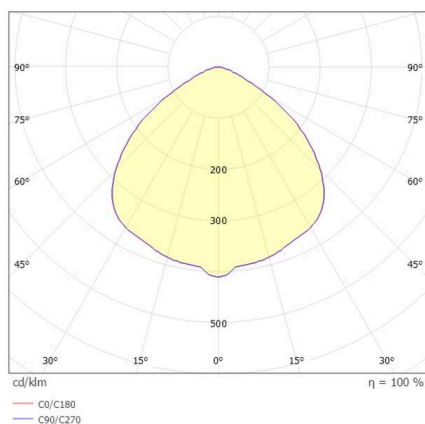

AESTA

100-50009g00

AESTA ACCU T TISCHLEUCHTE grün, ähnlich RAL 6000, Ausstrahlwinkel 100°, Lichtaustritt direkt, Akku 4400mA, Dimmbarkeit: Touch Dim, Kabel Ladekabel 1500mm, IP65, max. 9h autonomer Betrieb,

SKIZZE

TECHNISCHE DETAILS

Leuchtmittel	LED
Systemleistung [W]	2
Lichtstrom [lm]	185
Lichtfarbe	3000K
CRI	>80
Betriebsgerät	Akku 4400mA
Dimmbarkeit	Touch Dim
Lichtaustritt	direkt
Ausstrahlwinkel	100°
Spannung	3,7 VDC
Breite [mm]	100
Höhe [mm]	365
Durchmesser [mm]	110
Schutzart	IP65
Schutzklasse	Schutzklasse III
Stoßfestigkeit	IK06
Farbe Leuchte	grün
RAL	6000
Kabel	Ladekabel 1500mm
Lebensdauer [h]	L80 B10 20 000
Energieeffizienzklasse	A
Nettogewicht [kg]	0,85
EAN-Nummer	9010506653670

LICHTVERTEILUNGSKURVE

Energie Label

Die Werte sind Bemessungswerte. Leistung und Lichtstrom unterliegen initial einer Toleranz von +/- 10%.
Toleranz der Farbtemperatur: +/- 150 K. Die Werte gelten, wenn nicht anders angegeben, für eine Umgebungstemperatur von 25°C.