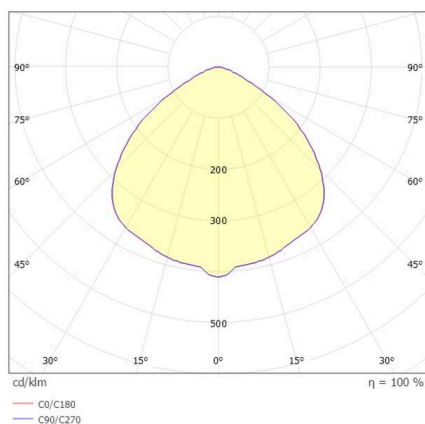

AESTA

100-50009b00

AESTA ACCU T TISCHLEUCHTE blau, ähnlich RAL 7468U, Ausstrahlwinkel 100°, Lichtaustritt direkt, Akku 4400mA, Dimmbarkeit: Touch Dim, Kabel Ladekabel 1500mm, IP65, max. 9h autonomer Betrieb,

SKIZZE

TECHNISCHE DETAILS

Leuchtmittel	LED
Systemleistung [W]	2
Lichtstrom [lm]	185
Lichtfarbe	3000K
CRI	>80
Betriebsgerät	Akku 4400mA
Dimmbarkeit	Touch Dim
Lichtaustritt	direkt
Ausstrahlwinkel	100°
Spannung	3,7 VDC
Breite [mm]	100
Höhe [mm]	365
Durchmesser [mm]	110
Schutzart	IP65
Schutzklasse	Schutzklasse III
Stoßfestigkeit	IK06
Farbe Leuchte	blau
RAL	7468U
Kabel	Ladekabel 1500mm
Lebensdauer [h]	L80 B10 20 000
Energieeffizienzklasse	A
Nettogewicht [kg]	0,85
EAN-Nummer	9010506217056

LICHTVERTEILUNGSKURVE

Energie Label

Die Werte sind Bemessungswerte. Leistung und Lichtstrom unterliegen initial einer Toleranz von +/- 10%. Toleranz der Farbtemperatur: +/- 150 K. Die Werte gelten, wenn nicht anders angegeben, für eine Umgebungstemperatur von 25°C.