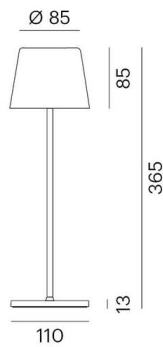

AESTA

100-50009b00

AESTA ACCU T TISCHLEUCHTE blau, ähnlich RAL 7468U, Ausstrahlwinkel 100°, Lichtaustritt direkt, Akku 4400mA, Dimmbarkeit: Touch Dim, Kabel Ladekabel 1500mm, IP65, max. 9h autonomer Betrieb,

SKIZZE

TECHNISCHE DETAILS

Leuchtmittel	LED
Systemleistung [W]	2
Lichtstrom [lm]	185
Lichtfarbe	3000K
CRI	>80
Betriebsgerät	Akku 4400mA
Dimmbarkeit	Touch Dim
Lichtaustritt	direkt
Ausstrahlwinkel	100°
Spannung	3,7 VDC
Breite [mm]	100
Höhe [mm]	365
Durchmesser [mm]	110
Schutzart	IP65
Schutzklasse	Schutzklasse III
Stoßfestigkeit	IK06
Farbe Leuchte	blau
RAL	7468U
Kabel	Ladekabel 1500mm
Lebensdauer [h]	L80 B10 20 000
Energieeffizienzklasse	A
Nettogewicht [kg]	0,85
EAN-Nummer	9010506217056

LICHTVERTEILUNGSKURVE

Energie Label

Die Werte sind Bemessungswerte. Leistung und Lichtstrom unterliegen initial einer Toleranz von +/- 10%. Toleranz der Farbtemperatur: +/- 150 K. Die Werte gelten, wenn nicht anders angegeben, für eine Umgebungstemperatur von 25°C.