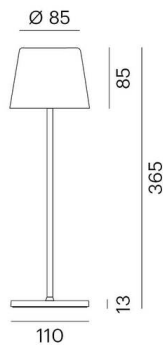

AESTA

100-50009900

AESTA ACCU T TISCHLEUCHTE anthrazit, ähnlich RAL 7024, Ausstrahlwinkel 100°, Lichtaustritt direkt, Akku 4400mA, Dimmbarkeit: Touch Dim, Kabel Ladekabel 1500mm, IP65, max. 9h autonomer Betrieb,

SKIZZE

TECHNISCHE DETAILS

Leuchtmittel	LED
Systemleistung [W]	2
Lichtstrom [lm]	185
Lichtfarbe	3000K
CRI	>80
Betriebsgerät	Akku 4400mA
Dimmbarkeit	Touch Dim
Lichtaustritt	direkt
Ausstrahlwinkel	100°
Spannung	3,7 VDC
Breite [mm]	100
Höhe [mm]	365
Durchmesser [mm]	110
Schutzart	IP65
Schutzklasse	Schutzklasse III
Stoßfestigkeit	IK06
Farbe Leuchte	anthrazit
RAL	7024
Kabel	Ladekabel 1500mm
Lebensdauer [h]	L80 B10 20 000
Energieeffizienzklasse	A
Nettogewicht [kg]	0,83
EAN-Nummer	9010506217025

LICHTVERTEILUNGSKURVE

Energie Label

Die Werte sind Bemessungswerte. Leistung und Lichtstrom unterliegen initial einer Toleranz von +/- 10%. Toleranz der Farbtemperatur: +/- 150 K. Die Werte gelten, wenn nicht anders angegeben, für eine Umgebungstemperatur von 25°C.