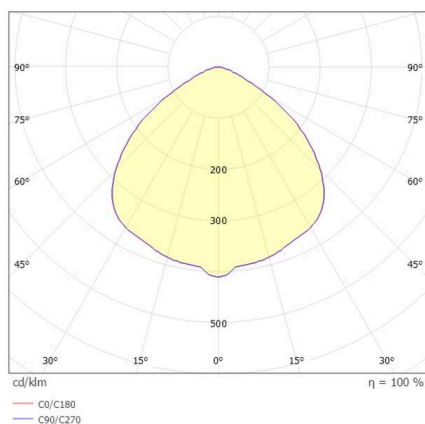

AESTA

100-50009900

AESTA ACCU T TISCHLEUCHTE anthrazit, ähnlich RAL 7024, Ausstrahlwinkel 100°, Lichtaustritt direkt, Akku 4400mA, Dimmbarkeit: Touch Dim, Kabel Ladekabel 1500mm, IP65, max. 9h autonomer Betrieb,

SKIZZE

TECHNISCHE DETAILS

Leuchtmittel	LED
Systemleistung [W]	2
Lichtstrom [lm]	185
Lichtfarbe	3000K
CRI	>80
Betriebsgerät	Akku 4400mA
Dimmbarkeit	Touch Dim
Lichtaustritt	direkt
Ausstrahlwinkel	100°
Spannung	3,7 VDC
Breite [mm]	100
Höhe [mm]	365
Durchmesser [mm]	110
Schutzart	IP65
Schutzklasse	Schutzklasse III
Stoßfestigkeit	IK06
Farbe Leuchte	anthrazit
RAL	7024
Kabel	Ladekabel 1500mm
Lebensdauer [h]	L80 B10 20 000
Energieeffizienzklasse	A
Nettogewicht [kg]	0,83
EAN-Nummer	9010506217025

LICHTVERTEILUNGSKURVE

Energie Label

Die Werte sind Bemessungswerte. Leistung und Lichtstrom unterliegen initial einer Toleranz von +/- 10%. Toleranz der Farbtemperatur: +/- 150 K. Die Werte gelten, wenn nicht anders angegeben, für eine Umgebungstemperatur von 25°C.