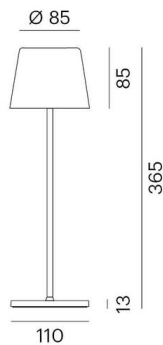

**AESTA**

**100-50009600**

AESTA ACCU T TISCHLEUCHTE schwarz, ähnlich RAL 9011, Ausstrahlwinkel 100°, Lichtaustritt direkt, Akku 4400mA, Dimmbarkeit: Touch Dim, Kabel Ladekabel 1500mm, IP65, max. 9h autonomer Betrieb,

**SKIZZE**

**TECHNISCHE DETAILS**

Leuchtmittel	LED
Systemleistung [W]	2
Lichtstrom [lm]	185
Lichtfarbe	3000K
CRI	>80
Betriebsgerät	Akku 4400mA
Dimmbarkeit	Touch Dim
Lichtaustritt	direkt
Ausstrahlwinkel	100°
Spannung	3,7 VDC
Breite [mm]	100
Höhe [mm]	365
Durchmesser [mm]	110
Schutzart	IP65
Schutzklasse	Schutzklasse III
Stoßfestigkeit	IK06
Farbe Leuchte	schwarz
RAL	9011
Kabel	Ladekabel 1500mm
Lebensdauer [h]	L80 B10 20 000
Energieeffizienzklasse	A
Nettogewicht [kg]	0,84
EAN-Nummer	9010506216998

**LICHTVERTEILUNGSKURVE**

Energie Label

Die Werte sind Bemessungswerte. Leistung und Lichtstrom unterliegen initial einer Toleranz von +/- 10%.  
Toleranz der Farbtemperatur: +/- 150 K. Die Werte gelten, wenn nicht anders angegeben, für eine Umgebungstemperatur von 25°C.