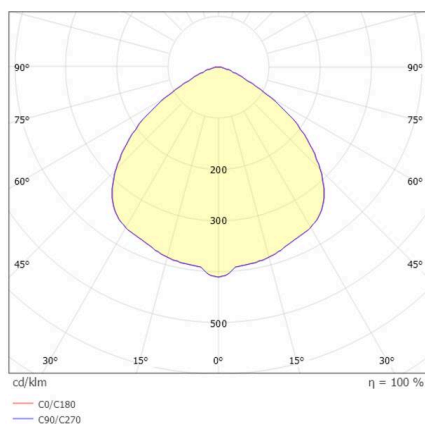

**AESTA**

**100-50009600**

AESTA ACCU T TISCHLEUCHTE schwarz, ähnlich RAL 9011, Ausstrahlwinkel 100°, Lichtaustritt direkt, Akku 4400mA, Dimmbarkeit: Touch Dim, Kabel Ladekabel 1500mm, IP65, max. 9h autonomer Betrieb,

**SKIZZE**

**TECHNISCHE DETAILS**

Leuchtmittel	LED
Systemleistung [W]	2
Lichtstrom [lm]	185
Lichtfarbe	3000K
CRI	>80
Betriebsgerät	Akku 4400mA
Dimmbarkeit	Touch Dim
Lichtaustritt	direkt
Ausstrahlwinkel	100°
Spannung	3,7 VDC
Breite [mm]	100
Höhe [mm]	365
Durchmesser [mm]	110
Schutzart	IP65
Schutzklasse	Schutzklasse III
Stoßfestigkeit	IK06
Farbe Leuchte	schwarz
RAL	9011
Kabel	Ladekabel 1500mm
Lebensdauer [h]	L80 B10 20 000
Energieeffizienzklasse	A
Nettogewicht [kg]	0,84
EAN-Nummer	9010506216998

**LICHTVERTEILUNGSKURVE**

Energie Label

Die Werte sind Bemessungswerte. Leistung und Lichtstrom unterliegen initial einer Toleranz von +/- 10%.  
Toleranz der Farbtemperatur: +/- 150 K. Die Werte gelten, wenn nicht anders angegeben, für eine Umgebungstemperatur von 25°C.