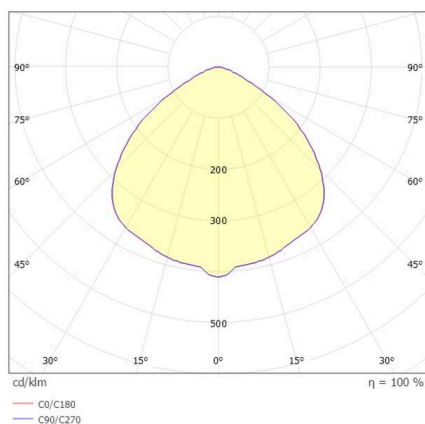

AESTA

100-50009500

AESTA ACCU T TISCHLEUCHTE weiß, ähnlich RAL 9016, Ausstrahlwinkel 100°, Lichtaustritt direkt, Akku 4400mA, Dimmbarkeit: Touch Dim, Kabel Ladekabel 1500mm, IP65, max. 9h autonomer Betrieb,

SKIZZE

TECHNISCHE DETAILS

Leuchtmittel	LED
Systemleistung [W]	2
Lichtstrom [lm]	185
Lichtfarbe	3000K
CRI	>80
Betriebsgerät	Akku 4400mA
Dimmbarkeit	Touch Dim
Lichtaustritt	direkt
Ausstrahlwinkel	100°
Spannung	3,7 VDC
Breite [mm]	100
Höhe [mm]	365
Durchmesser [mm]	110
Schutzart	IP65
Schutzklasse	Schutzklasse III
Stoßfestigkeit	IK06
Farbe Leuchte	weiß
RAL	9016
Kabel	Ladekabel 1500mm
Lebensdauer [h]	L80 B10 20 000
Energieeffizienzklasse	A
Nettogewicht [kg]	0,86
EAN-Nummer	9010506217018

LICHTVERTEILUNGSKURVE

Energie Label

Die Werte sind Bemessungswerte. Leistung und Lichtstrom unterliegen initial einer Toleranz von +/- 10%.
Toleranz der Farbtemperatur: +/- 150 K. Die Werte gelten, wenn nicht anders angegeben, für eine Umgebungstemperatur von 25°C.