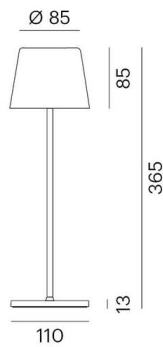

AESTA

100-50009500

AESTA ACCU T TISCHLEUCHTE weiß, ähnlich RAL 9016, Ausstrahlwinkel 100°, Lichtaustritt direkt, Akku 4400mA, Dimmbarkeit: Touch Dim, Kabel Ladekabel 1500mm, IP65, max. 9h autonomer Betrieb,

SKIZZE

TECHNISCHE DETAILS

Leuchtmittel	LED
Systemleistung [W]	2
Lichtstrom [lm]	185
Lichtfarbe	3000K
CRI	>80
Betriebsgerät	Akku 4400mA
Dimmbarkeit	Touch Dim
Lichtaustritt	direkt
Ausstrahlwinkel	100°
Spannung	3,7 VDC
Breite [mm]	100
Höhe [mm]	365
Durchmesser [mm]	110
Schutzart	IP65
Schutzklasse	Schutzklasse III
Stoßfestigkeit	IK06
Farbe Leuchte	weiß
RAL	9016
Kabel	Ladekabel 1500mm
Lebensdauer [h]	L80 B10 20 000
Energieeffizienzklasse	A
Nettogewicht [kg]	0,86
EAN-Nummer	9010506217018

LICHTVERTEILUNGSKURVE

Energie Label

Die Werte sind Bemessungswerte. Leistung und Lichtstrom unterliegen initial einer Toleranz von +/- 10%.
Toleranz der Farbtemperatur: +/- 150 K. Die Werte gelten, wenn nicht anders angegeben, für eine Umgebungstemperatur von 25°C.