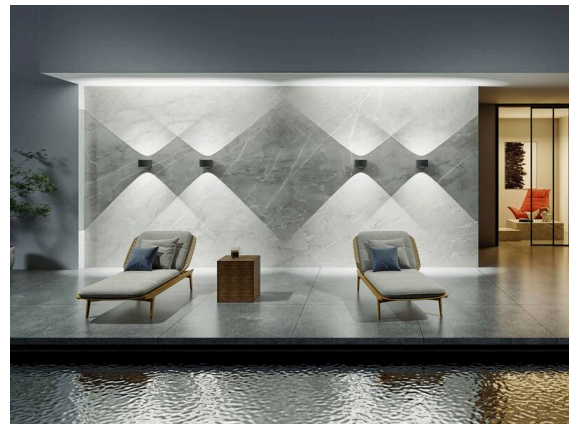

**FOCO**

**100-01190740**

FOCO W WANDAUFBAULEUCHTE aus Aluminium, grau, ähnlich RAL 7042, hochwertige Glaslinse Ausstrahlwinkel 100°, Lichtaustritt direkt/- indirekt, max. 500mA, Dimmbarkeit: nicht dimmbar, IP54,