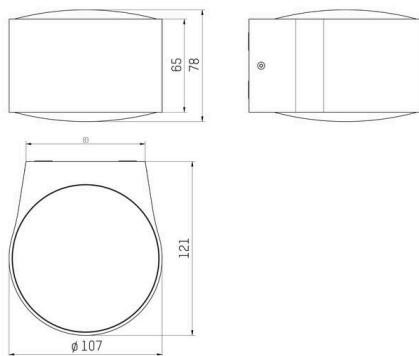

**FOCO**

**100-01190740**

FOCO W WANDAUFBAULEUCHTE aus Aluminium, grau, ähnlich RAL 7042, hochwertige Glaslinse Ausstrahlwinkel 100°, Lichtaustritt direkt/- indirekt, max. 500mA, Dimmbarkeit: nicht dimmbar, IP54,

**SKIZZE**

**TECHNISCHE DETAILS**

Leuchtmittel	LED
Systemleistung [W]	11
Lichtstrom [lm]	550
Strom sekundärseitig [mA]	500
Lichtfarbe	3000K
CRI	>80
Optik	hochwertige Glaslinse
Dimmbarkeit	nicht dimmbar
Lichtaustritt	direkt/- indirekt
Ausstrahlwinkel	100°
Spannung	220-240V 50/60Hz
Länge [mm]	121
Breite [mm]	107
Höhe [mm]	78
Schutzart	IP54
Schutzklasse	Schutzklasse I
Stoßfestigkeit	IK10
Material	Aluminium
Farbe Leuchte	grau
RAL	7042
Lebensdauer [h]	L80 B10 20 000
Energieeffizienzklasse	F
Nettogewicht [kg]	0,99
EAN-Nummer	9010506456660

**LICHTVERTEILUNGSKURVE**

Energie Label

Die Werte sind Bemessungswerte. Leistung und Lichtstrom unterliegen initial einer Toleranz von +/- 10%. Toleranz der Farbtemperatur: +/- 150 K. Die Werte gelten, wenn nicht anders angegeben, für eine Umgebungstemperatur von 25°C.