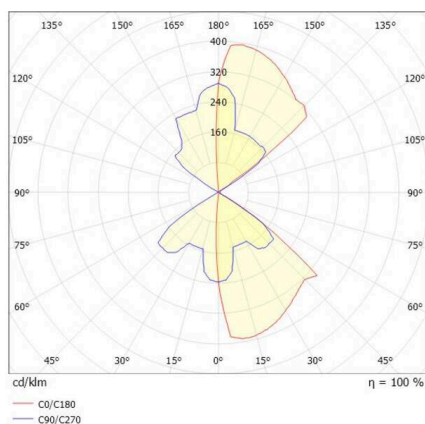

**FOCO**

**100-01190740**

FOCO W WANDAUFBAULEUCHTE aus Aluminium, grau, ähnlich RAL 7042, hochwertige Glaslinse Ausstrahlwinkel 100°, Lichtaustritt direkt/- indirekt, max. 500mA, Dimmbarkeit: nicht dimmbar, IP54,

**SKIZZE**

**TECHNISCHE DETAILS**

Leuchtmittel	LED
Systemleistung [W]	11
Lichtstrom [lm]	550
Strom sekundärseitig [mA]	500
Lichtfarbe	3000K
CRI	>80
Optik	hochwertige Glaslinse
Dimmbarkeit	nicht dimmbar
Lichtaustritt	direkt/- indirekt
Ausstrahlwinkel	100°
Spannung	220-240V 50/60Hz
Länge [mm]	121
Breite [mm]	107
Höhe [mm]	78
Schutzart	IP54
Schutzklasse	Schutzklasse I
Stoßfestigkeit	IK10
Material	Aluminium
Farbe Leuchte	grau
RAL	7042
Lebensdauer [h]	L80 B10 20 000
Energieeffizienzklasse	F
Nettogewicht [kg]	0,99
EAN-Nummer	9010506456660

**LICHTVERTEILUNGSKURVE**

Energie Label

Die Werte sind Bemessungswerte. Leistung und Lichtstrom unterliegen initial einer Toleranz von +/- 10%. Toleranz der Farbtemperatur: +/- 150 K. Die Werte gelten, wenn nicht anders angegeben, für eine Umgebungstemperatur von 25°C.