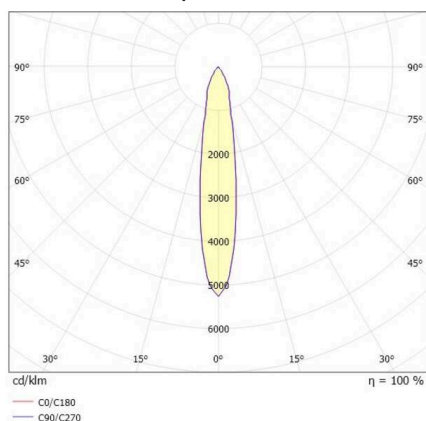

**DASH 2**

**599-105010229050**

DASH 2 SD SPOT EN SAILLIE en aluminium, blanc, RAL 9016, réflecteur haute efficacité, métallisé sous vide, en aluminium accessoire: verre, angle de rayonnement 17°, émission direct, UGR <19, rotatif sur 350°, pivotant sur 90°, avec driver, gradation: non dimmable, adaptateur/patère blanc, IP20

**ILLUSTRATION**

**COURBE PHOTOMÉTRIQUE**

**DONNÉES TECHNIQUES**

Ampoule	LED
Puissance système [W]	10
Flux lumineux [lm]	560
Température de couleur	3000K
CRI	>90
UGR	<19
Cache (Diffuseur)	réflecteur métallisé sous vide en aluminium avec driver
Driver	non dimmable
Gradation	direct
Emission de lumière	17°
Angle de rayonnement	220-240V 50/60Hz
Tension	
Longueur [mm]	80
Hauteur [mm]	179
Diamètre [mm]	67
Type de protection	IP20
Classe de protection	classe de protection I
Valeur IK	IK01
Matériau	aluminium
Couleur du luminaire	blanc
RAL	9016
Couleur adaptateur/patère	blanc
Durée de vie [h]	L80 B10 20 000
Classe d'efficacité énergétique	G
Nombre de luminaires sur B16A	200
Poids net [kg]	0,68
EAN numéro	9010506789683

Label énergie

Les valeurs indiquées sont des valeurs assignées. La puissance et le flux lumineux sous soumis à une tolérance d'environ 10 %. Tolérance de la température de couleur: +/- 150 K. Sauf indication contraire, les valeurs s'appliquent à une température ambiante de 25 °C.