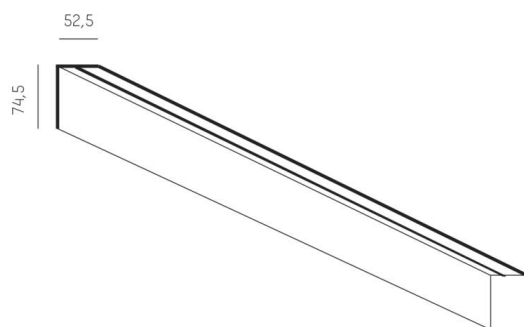

THE LINE

536-22000

THE LINE PROFIL PROFILO A PLAFONE alluminio naturale, dimmerabilità: non dimmerabile, IP20

DISEGNO

DETTAGLI TECNICI

Dimmerabilità	non dimmerabile
Lunghezza [mm]	4600
Larghezza [mm]	52,5
Altezza [mm]	74,5
Classe di protezione	IP20
Colore base	alluminio naturale
Peso netto [kg]	3,68
EAN numero	9010506775389