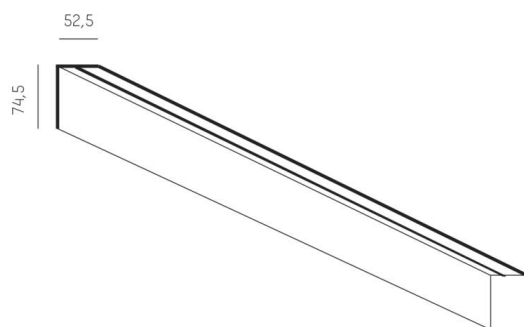

THE LINE

536-22000

THE LINE PROFIL PROFILÉ EN SAILLIE aluminium nature, gradation: non dimmable, IP20

ILLUSTRATION

DONNÉES TECHNIQUES

Gradation	non dimmable
Longueur [mm]	4600
Largeur [mm]	52,5
Hauteur [mm]	74,5
Type de protection	IP20
Couleur du luminaire	aluminium nature
Poids net [kg]	3,68
EAN numéro	9010506775389