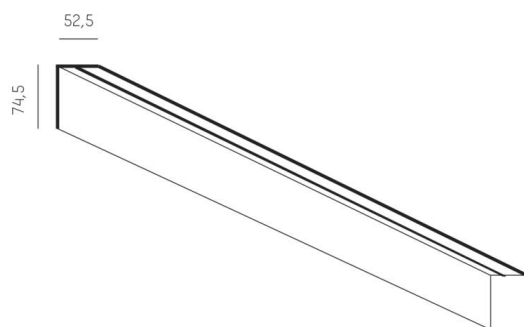

THE LINE

536-22000

THE LINE PROFIL AUFBAUPROFIL aluminium natur, Dimmbarkeit: nicht dimmbar, IP20,

SKIZZE

TECHNISCHE DETAILS

Dimmbarkeit	nicht dimmbar
Länge [mm]	4600
Breite [mm]	52,5
Höhe [mm]	74,5
Schutzart	IP20
Farbe Leuchte	aluminium natur
Nettogewicht [kg]	3,68
EAN-Nummer	9010506775389