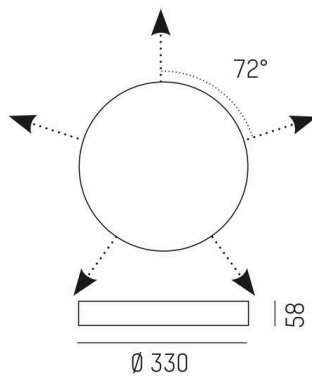

BALDACHIN

301-66210000060d

BALDACHIN MULTI 5x HORIZONTAL ZUBEHÖR aus Aluminium, schwarz, ähnlich RAL 9005, mit Betriebsgerät, Dimmbarkeit: DALI, IP20,

SKIZZE

TECHNISCHE DETAILS

Betriebsgerät	mit Betriebsgerät
Dimmbarkeit	DALI
Spannung	220-240V 50/60Hz
Höhe [mm]	58
Durchmesser [mm]	330
Schutzart	IP20
Schutzklasse	Schutzklasse I
Material	Aluminium
Farbe Leuchte	schwarz
RAL	9005
Anzahl Leuchten B16A	10
Nettogewicht [kg]	3,04
EAN-Nummer	9010979568440

Energie Label

Die Werte sind Bemessungswerte. Leistung und Lichtstrom unterliegen initial einer Toleranz von +/- 10%.
Toleranz der Farbtemperatur: +/- 150 K. Die Werte gelten, wenn nicht anders angegeben, für eine Umgebungstemperatur von 25°C.