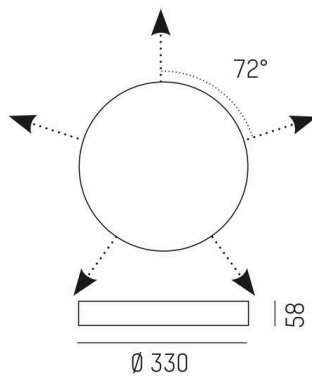

BALDACHIN

301-66210000050d

BALDACHIN MULTI 5x HORIZONTAL ZUBEHÖR aus Aluminium, weiß, ähnlich RAL 9016, mit Betriebsgerät, Dimmbarkeit: DALI, IP20,

SKIZZE

TECHNISCHE DETAILS

Betriebsgerät	mit Betriebsgerät
Dimmbarkeit	DALI
Spannung	220-240V 50/60Hz
Höhe [mm]	58
Durchmesser [mm]	330
Schutzart	IP20
Schutzklasse	Schutzklasse I
Material	Aluminium
Farbe Leuchte	weiß
RAL	9016
Anzahl Leuchten B16A	10
Nettogewicht [kg]	3,04
EAN-Nummer	9010979568389

Energie Label

Die Werte sind Bemessungswerte. Leistung und Lichtstrom unterliegen initial einer Toleranz von +/- 10%.
Toleranz der Farbtemperatur: +/- 150 K. Die Werte gelten, wenn nicht anders angegeben, für eine Umgebungstemperatur von 25°C.