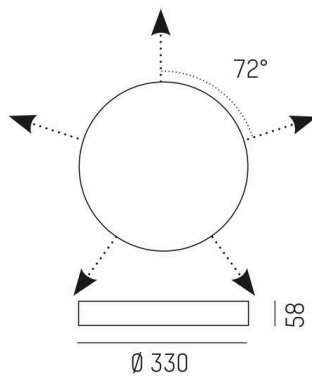

BALDACHIN

301-662100000500

BALDACHIN MULTI 5x HORIZONTAL ZUBEHÖR aus Aluminium, weiß, ähnlich RAL 9016, mit Betriebsgerät, Dimmbarkeit: nicht dimmbar, IP20,

SKIZZE

TECHNISCHE DETAILS

Betriebsgerät	mit Betriebsgerät
Dimmbarkeit	nicht dimmbar
Spannung	220-240V 50/60Hz
Höhe [mm]	58
Durchmesser [mm]	330
Schutzart	IP20
Schutzklasse	Schutzklasse I
Material	Aluminium
Farbe Leuchte	weiß
RAL	9016
Anzahl Leuchten B16A	10
Nettogewicht [kg]	3,01
EAN-Nummer	9010979568396

Energie Label

Die Werte sind Bemessungswerte. Leistung und Lichtstrom unterliegen initial einer Toleranz von +/- 10%.
Toleranz der Farbtemperatur: +/- 150 K. Die Werte gelten, wenn nicht anders angegeben, für eine Umgebungstemperatur von 25°C.