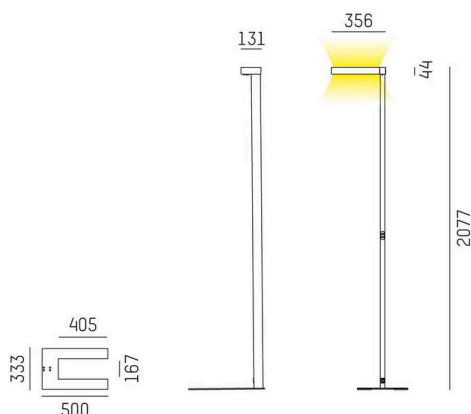

CONCEPT

723-001110119550

CONCEPT LEFT F STEHLEUCHTE aus Aluminium, weiß, ähnlich RAL 9016, mikrofacettierter Freiformflächenreflektor Ausstrahlwinkel für Einzelarbeitsplatz, Lichtaustritt direkt/- indirekt 30:70, UGR <19, mit Betriebsgerät, max. 1500mA, Dimmbarkeit: nicht dimmbar, Kabel schwarz, IP20, Folientaster mit USB Anschluss (max. 1A)

SKIZZE

TECHNISCHE DETAILS

Leuchtmittel	LED
Systemleistung [W]	70
Lichtstrom [lm]	7400
Strom sekundärseitig [mA]	1500
Lichtfarbe	3000K
CRI	>80
UGR	<19
Optik	mikrofacettierter Freiformflächenreflektor mit Betriebsgerät
Betriebsgerät	nicht dimmbar
Dimmbarkeit	nicht dimmbar
Lichtaustritt	direkt/- indirekt 30:70 für Einzelarbeitsplatz
Ausstrahlwinkel	220-240V AC/DC
Spannung	
Länge [mm]	355
Breite [mm]	131
Höhe [mm]	2077
Schutzart	IP20
Schutzklasse	Schutzklasse I
Material	Aluminium
Farbe Leuchte	weiß
RAL	9016
Kabel	schwarz
Lebensdauer [h]	L80 B10 50 000
Energieeffizienzklasse	D
Anzahl Leuchten B16A	24
Nettogewicht [kg]	12,73
EAN-Nummer	9010506307894

LICHTVERTEILUNGSKURVE

Energie Label

Die Werte sind Bemessungswerte. Leistung und Lichtstrom unterliegen initial einer Toleranz von +/- 10%. Toleranz der Farbtemperatur: +/- 150 K. Die Werte gelten, wenn nicht anders angegeben, für eine Umgebungstemperatur von 25°C.