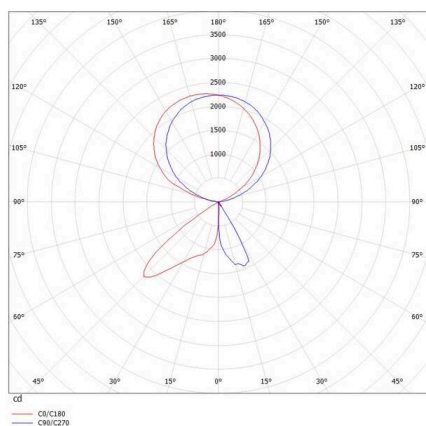

CONCEPT

723-001110119550

CONCEPT LEFT F STEHLEUCHTE aus Aluminium, weiß, ähnlich RAL 9016, mikrofacettierter Freiformflächenreflektor Ausstrahlwinkel für Einzelarbeitsplatz, Lichtaustritt direkt/- indirekt 30:70, UGR <19, mit Betriebsgerät, max. 1500mA, Dimmbarkeit: nicht dimmbar, Kabel schwarz, IP20, Folientaster mit USB Anschluss (max. 1A)

SKIZZE

TECHNISCHE DETAILS

Leuchtmittel	LED
Systemleistung [W]	70
Lichtstrom [lm]	7400
Strom sekundärseitig [mA]	1500
Lichtfarbe	3000K
CRI	>80
UGR	<19
Optik	mikrofacettierter Freiformflächenreflektor mit Betriebsgerät
Betriebsgerät	nicht dimmbar
Dimmbarkeit	nicht dimmbar
Lichtaustritt	direkt/- indirekt 30:70 für Einzelarbeitsplatz
Ausstrahlwinkel	220-240V AC/DC
Spannung	
Länge [mm]	355
Breite [mm]	131
Höhe [mm]	2077
Schutzart	IP20
Schutzklasse	Schutzklasse I
Material	Aluminium
Farbe Leuchte	weiß
RAL	9016
Kabel	schwarz
Lebensdauer [h]	L80 B10 50 000
Energieeffizienzklasse	D
Anzahl Leuchten B16A	24
Nettogewicht [kg]	12,73
EAN-Nummer	9010506307894

LICHTVERTEILUNGSKURVE

Energie Label

Die Werte sind Bemessungswerte. Leistung und Lichtstrom unterliegen initial einer Toleranz von +/- 10%. Toleranz der Farbtemperatur: +/- 150 K. Die Werte gelten, wenn nicht anders angegeben, für eine Umgebungstemperatur von 25°C.