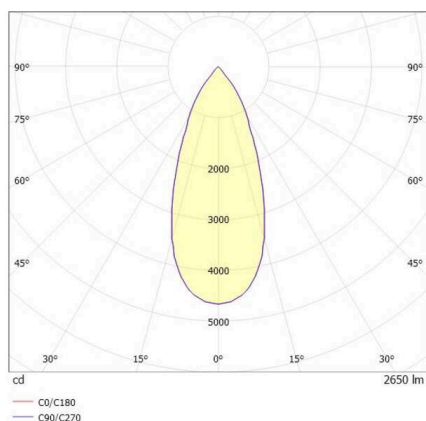

SHOP STAR

608-003010849060v2

SHOPSTAR LEAN TRACK SCHIENENSTRAHLER MIT 3-PH ADAPTER aus Aluminium, schwarz, ähnlich RAL 9005, hocheffizienter, vakuumbedampfter Reflektor aus Aluminium Ausstrahlwinkel 35°, Lichtaustritt direkt, drehbar 350, schwenkbar 90, mit Betriebsgerät, max. 700mA, Dimmbarkeit: nicht dimmbar, Adapter/Baldachin schwarz, IP20,

SKIZZE

TECHNISCHE DETAILS

Leuchtmittel	LED
Systemleistung [W]	26,5
Lichtstrom [lm]	2650
Strom sekundärseitig [mA]	700
Lichtfarbe	3000K
CRI	PREMIUM>90
Optik	vakuumbedampfter Reflektor aus Aluminium
Betriebsgerät	mit Betriebsgerät
Dimmbarkeit	nicht dimmbar
Lichtaustritt	direkt
Ausstrahlwinkel	35°
Spannung	220-240V 50/60Hz
Länge [mm]	134
Höhe [mm]	150
Durchmesser [mm]	95
Schutzart	IP20
Schutzklasse	Schutzklasse II
Material	Aluminium
Farbe Leuchte	schwarz
RAL	9005
Farbe Adapter/Baldachin	schwarz
Lebensdauer [h]	L80 B10 50 000
Energieeffizienzklasse	E
Anzahl Leuchten B16A	47
Nettogewicht [kg]	0,99
EAN-Nummer	9010870128194

LICHTVERTEILUNGSKURVE

Energie Label

Die Werte sind Bemessungswerte. Leistung und Lichtstrom unterliegen initial einer Toleranz von +/- 10%. Toleranz der Farbtemperatur: +/- 150 K. Die Werte gelten, wenn nicht anders angegeben, für eine Umgebungstemperatur von 25°C.