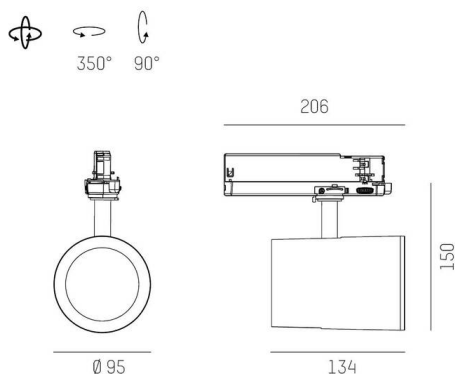

SHOP STAR

608-003010849060v2

SHOPSTAR LEAN TRACK SCHIENENSTRAHLER MIT 3-PH ADAPTER aus Aluminium, schwarz, ähnlich RAL 9005, hocheffizienter, vakuumbedampfter Reflektor aus Aluminium Ausstrahlwinkel 35°, Lichtaustritt direkt, drehbar 350, schwenkbar 90, mit Betriebsgerät, max. 700mA, Dimmbarkeit: nicht dimmbar, Adapter/Baldachin schwarz, IP20,

SKIZZE

TECHNISCHE DETAILS

Leuchtmittel	LED
Systemleistung [W]	26,5
Lichtstrom [lm]	2650
Strom sekundärseitig [mA]	700
Lichtfarbe	3000K
CRI	PREMIUM>90
Optik	vakuumbedampfter Reflektor aus Aluminium
Betriebsgerät	mit Betriebsgerät
Dimmbarkeit	nicht dimmbar
Lichtaustritt	direkt
Ausstrahlwinkel	35°
Spannung	220-240V 50/60Hz
Länge [mm]	134
Höhe [mm]	150
Durchmesser [mm]	95
Schutzart	IP20
Schutzklasse	Schutzklasse II
Material	Aluminium
Farbe Leuchte	schwarz
RAL	9005
Farbe Adapter/Baldachin	schwarz
Lebensdauer [h]	L80 B10 50 000
Energieeffizienzklasse	E
Anzahl Leuchten B16A	47
Nettogewicht [kg]	0,99
EAN-Nummer	9010870128194

LICHTVERTEILUNGSKURVE

Energie Label

Die Werte sind Bemessungswerte. Leistung und Lichtstrom unterliegen initial einer Toleranz von +/- 10%. Toleranz der Farbtemperatur: +/- 150 K. Die Werte gelten, wenn nicht anders angegeben, für eine Umgebungstemperatur von 25°C.