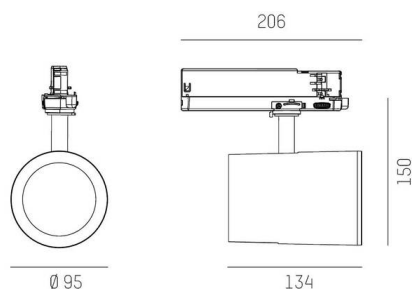

SHOP STAR

608-003010849060v2

SHOPSTAR LEAN TRACK SPOT POUR RAIL AVEC ADAPTATEUR 3 PHASES en aluminium, noir, RAL 9005, réflecteur haute efficacité, métallisé sous vide, en aluminium angle de rayonnement 35°, émission direct, rotatif sur 350, pivotant sur 90, avec driver, max. 700mA, gradation: non dimmable, adaptateur/patère noir, IP20

ILLUSTRATION

COURBE PHOTOMÉTRIQUE

DONNÉES TECHNIQUES

Ampoule	LED
Puissance système [W]	26,5
Flux lumineux [lm]	2650
Courant secondaire [mA]	700
Température de couleur	3000K
CRI	PREMIUM>90
Cache (Diffuseur)	réflecteur métallisé sous vide en aluminium avec driver
Driver	non dimmable
Gradation	direct
Emission de lumière	35°
Angle de rayonnement	220-240V 50/60Hz
Tension	
Longueur [mm]	134
Hauteur [mm]	150
Diamètre [mm]	95
Type de protection	IP20
Classe de protection	classe de protection II
Matériau	aluminium
Couleur du luminaire	noir
RAL	9005
Couleur adaptateur/patère	noir
Durée de vie [h]	L80 B10 50 000
Classe d'efficacité énergétique	E
Nombre de luminaires sur B16A	47
Poids net [kg]	0,99
EAN numéro	9010870128194