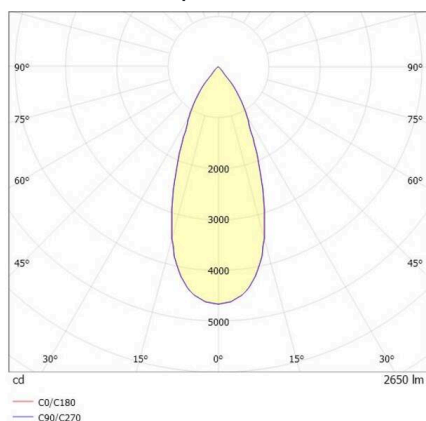

SHOP STAR

608-003010849060v2

SHOPSTAR LEAN TRACK SPOT POUR RAIL AVEC ADAPTATEUR 3 PHASES en aluminium, noir, RAL 9005, réflecteur haute efficacité, métallisé sous vide, en aluminium angle de rayonnement 35°, émission direct, rotatif sur 350, pivotant sur 90, avec driver, max. 700mA, gradation: non dimmable, adaptateur/patère noir, IP20

ILLUSTRATION

COURBE PHOTOMÉTRIQUE

DONNÉES TECHNIQUES

Ampoule	LED
Puissance système [W]	26,5
Flux lumineux [lm]	2650
Courant secondaire [mA]	700
Température de couleur	3000K
CRI	PREMIUM>90
Cache (Diffuseur)	réflecteur métallisé sous vide en aluminium avec driver
Driver	non dimmable
Gradation	direct
Emission de lumière	35°
Angle de rayonnement	220-240V 50/60Hz
Tension	
Longueur [mm]	134
Hauteur [mm]	150
Diamètre [mm]	95
Type de protection	IP20
Classe de protection	classe de protection II
Matériau	aluminium
Couleur du luminaire	noir
RAL	9005
Couleur adaptateur/patère	noir
Durée de vie [h]	L80 B10 50 000
Classe d'efficacité énergétique	E
Nombre de luminaires sur B16A	47
Poids net [kg]	0,99
EAN numéro	9010870128194

Label énergie

Les valeurs indiquées sont des valeurs assignées. La puissance et le flux lumineux sous soumis à une tolérance d'environ 10 %. Tolérance de la température de couleur: +/- 150 K. Sauf indication contraire, les valeurs s'appliquent à une température ambiante de 25 °C.